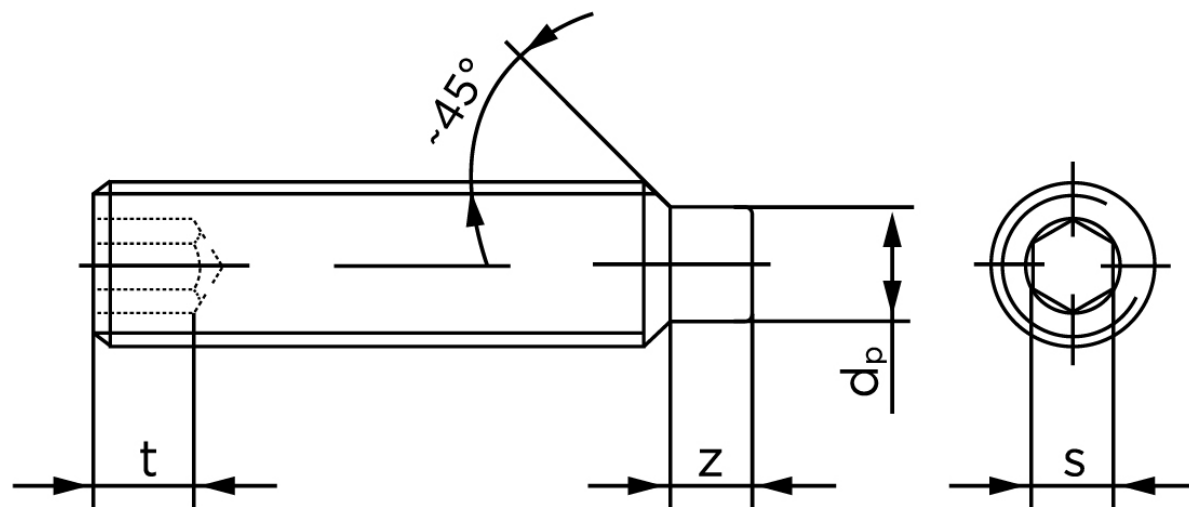

BOLTE

KVALITETSSKRUER OG -BOLTE PÅ NETTET

Pinolskrue Med Tap DIN 915 Rustfri-Syrefast A4 M5x25 (200 Stk)

SKU: 009159400050025

GTIN: 4051427284920

Norm	DIN 915
Dimensions	5
s	2,5
Z1 max. (short)	1,5
t ₁	2
d _p	3,5
Z2 max. (long)	2,75
t ₂	3
Bemærkning	z ₁ and t ₁ Over den striplede linje z ₂ and t ₂ gælder under den striplede linje * dimensioner iht. DIN 915