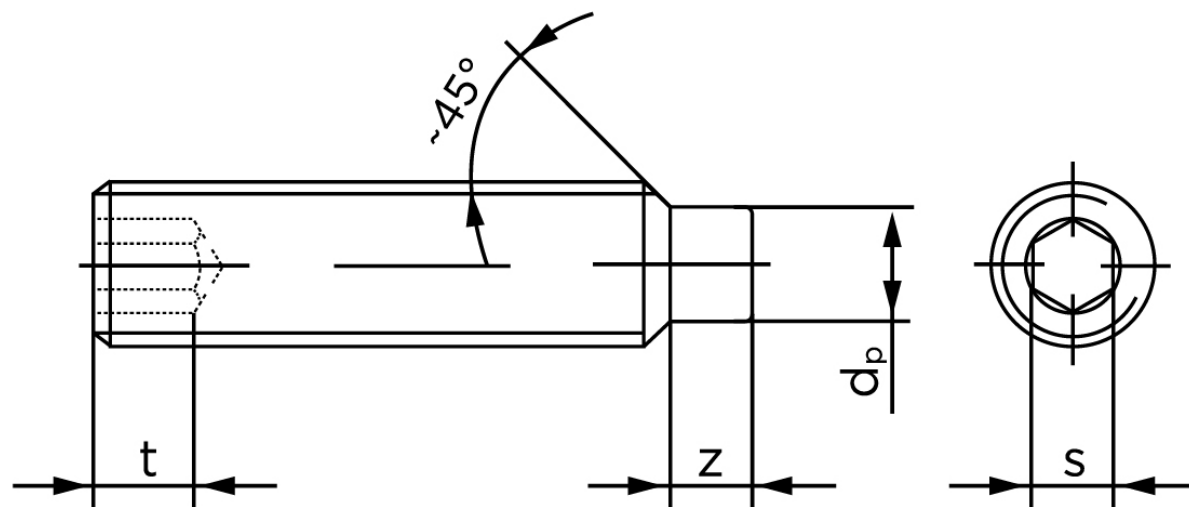

BOLTE.DK

KVALITETSSKRUER OG -BOLTE PÅ NETTET

Pinolskrue Med Tap DIN 915 Elforzinket Stål 45 H M5x30 (200 Stk)

SKU: 009152100050030

GTIN: 4043952704585

Norm	DIN 915
Dimensions	5
s	2,5
Z1 max. (short)	1,5
t₁	2
d_p	3,5
Z2 max. (long)	2,75
t₂	3
Bemærkning	z₁ and t₁ Over den striplede linje z₂ and t₂ gælder under den striplede linje * dimensioner iht. DIN 915

Vil du vide mere om dette produkt

Forespørg pris her

Bemærk disse data er vejlede, og