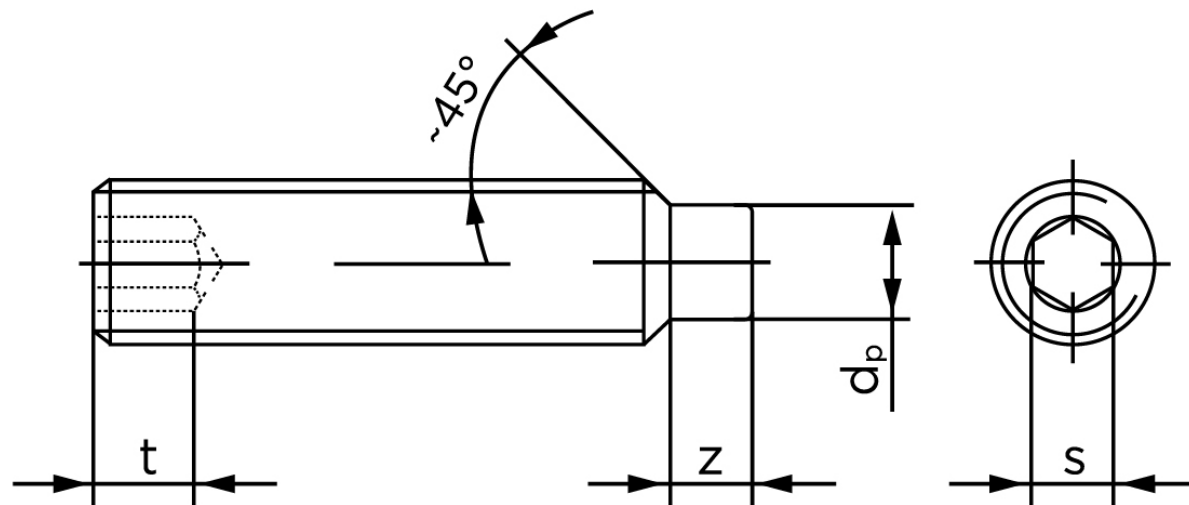

Pinolskrue Med Tap DIN 915 Rustfri A1/A2 M5x30 (200 Stk)

SKU: 009159100050030

GTIN: 4051427284395

Norm	DIN 915
Dimensions	5
s	2,5
Z1 max. (short)	1,5
t ₁	2
d _p	3,5
Z2 max. (long)	2,75
t ₂	3
Bemærkning	z ₁ and t ₁ Over den striplede linje z ₂ and t ₂ gælder under den striplede linje * dimensioner iht. DIN 915