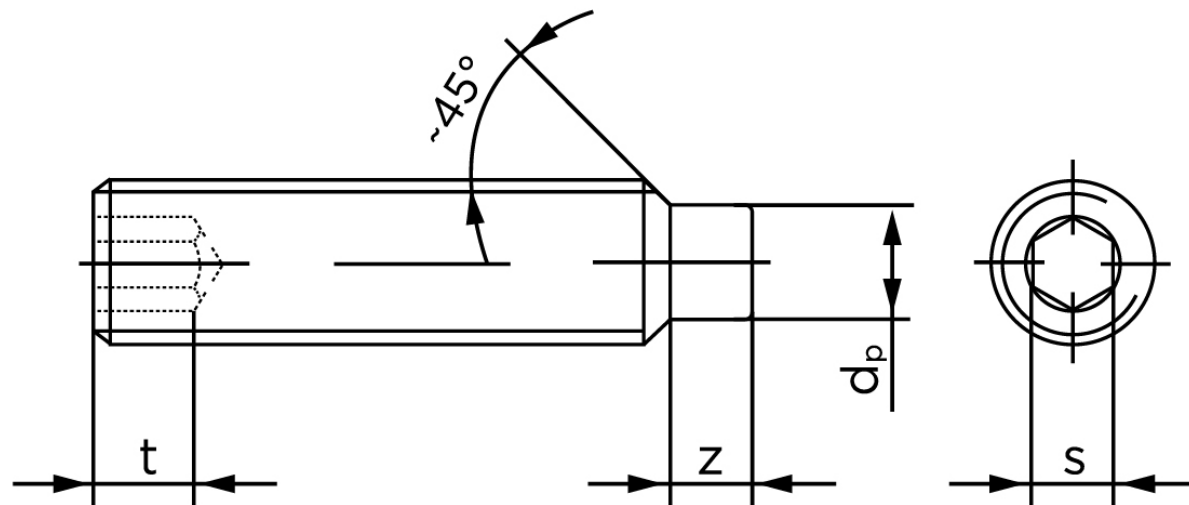

Pinolskrue Med Tap DIN 915 Ubehandlet Stål 45 H M5x35 (200 Stk)

SKU: 009152000050035

GTIN: 4051427283473

Norm	DIN 915
Dimensions	5
s	2,5
Z1 max. (short)	1,5
t ₁	2
d _p	3,5
Z2 max. (long)	2,75
t ₂	3
Bemærkning	z ₁ and t ₁ Over den striplede linje z ₂ and t ₂ gælder under den striplede linje * dimensioner iht. DIN 915