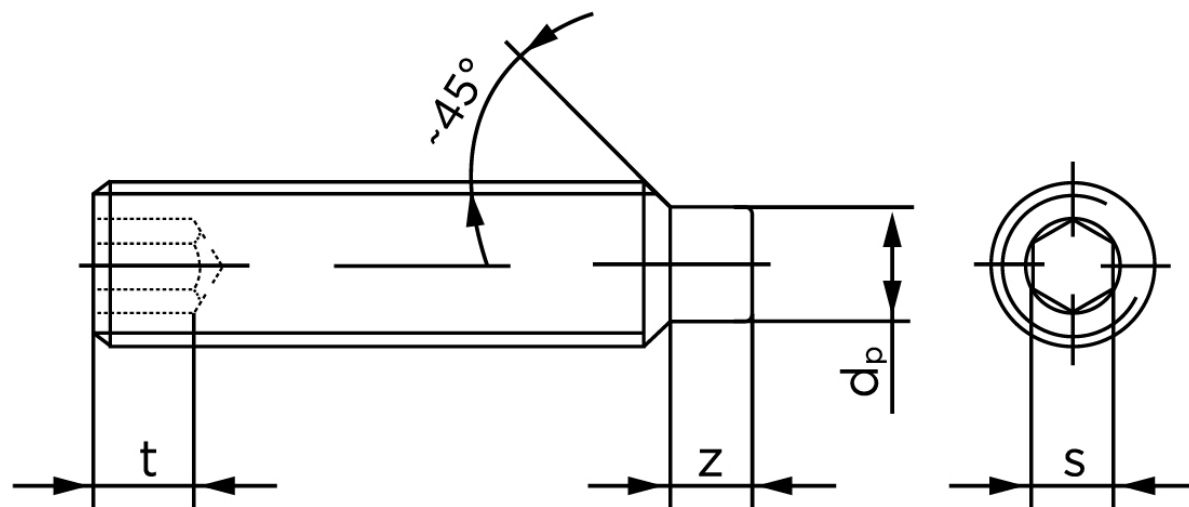

## Pinolskrue Med Tap DIN 915 Rustfri A1/A2 M5x35 (200 Stk)

SKU: 009159100050035

GTIN: 4051427284401

Norm	DIN 915
Dimensions	5
s	2,5
Z1 max. (short)	1,5
t <sub>1</sub>	2
d <sub>p</sub>	3,5
Z2 max. (long)	2,75
t <sub>2</sub>	3
Bemærkning	z <sub>1</sub> and t <sub>1</sub> Over den striplede linje z <sub>2</sub> and t <sub>2</sub> gælder under den striplede linje * dimensioner iht. DIN 915