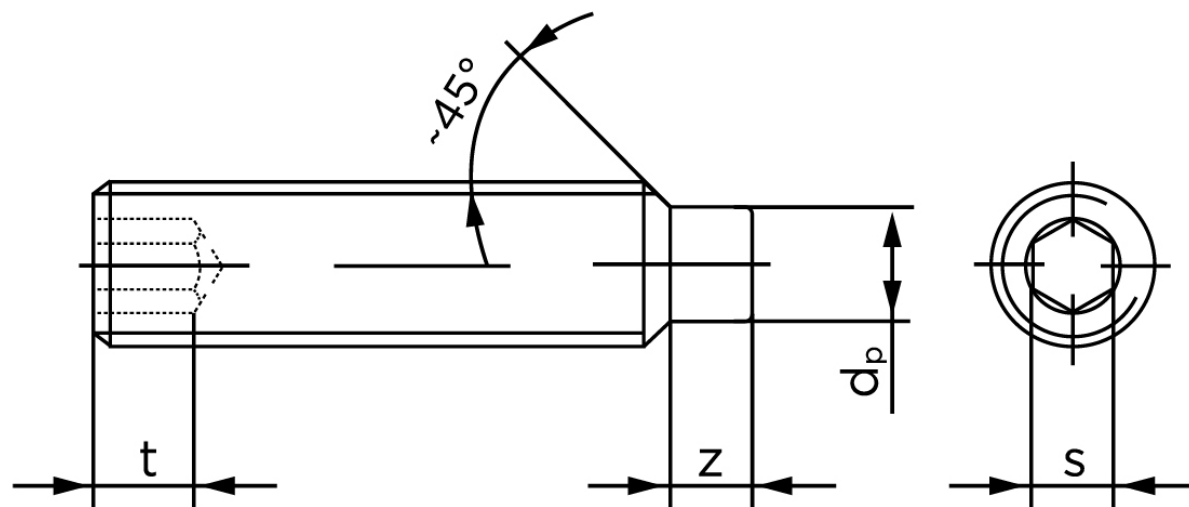

BOLTE.DK

KVALITETSSKRUER OG -BOLTE PÅ NETTET

Pinolskrue Med Tap DIN 915 Ubehandlet Stål 45 H M5x5 (1000 Stk)

SKU: 009152000050005

GTIN: 4051427283381

Norm	DIN 915
Dimensions	5
s	2,5
Z1 max. (short)	1,5
t₁	2
d_p	3,5
Z2 max. (long)	2,75
t₂	3
Bemærkning	z₁ and t₁ Over den striplede linje z₂ and t₂ gælder under den striplede linje * dimensioner iht. DIN 915

Vil du vide mere om dette produkt

Forespørg pris her

Bemærk disse data er vejlede, og