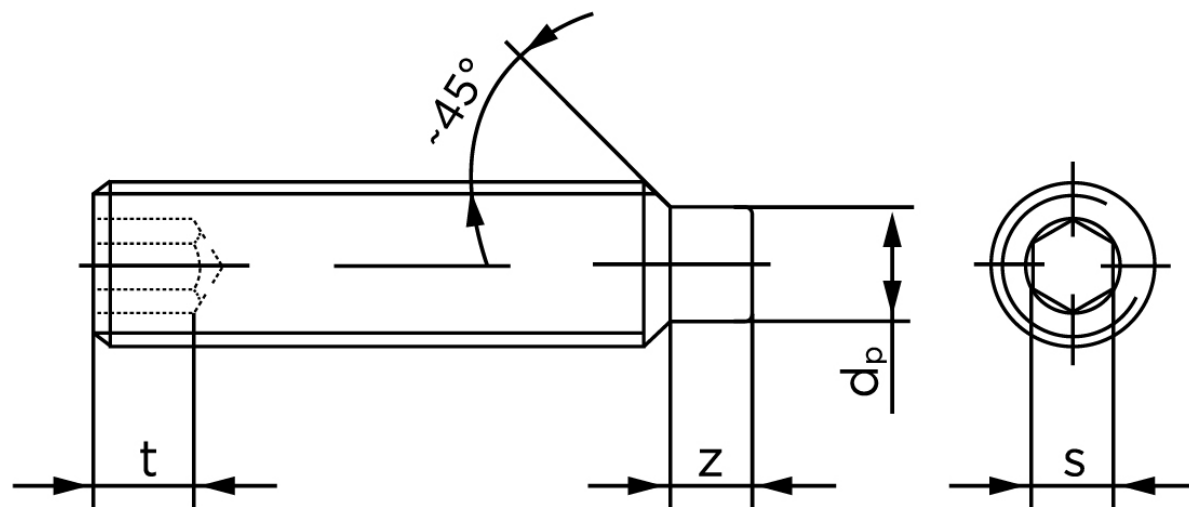

# BOLTE

KVALITETSSKRUER OG -BOLTE PÅ NETTET

## Pinolskrue Med Tap DIN 915 Elforzinket Stål 45 H M5x5 (1000 Stk)

SKU: 009152100050005

GTIN: 4051427283886

Norm	DIN 915
Dimensions	5
s	2,5
Z1 max. (short)	1,5
t <sub>1</sub>	2
d <sub>p</sub>	3,5
Z2 max. (long)	2,75
t <sub>2</sub>	3
Bemærkning	z <sub>1</sub> and t <sub>1</sub> Over den striplede linje z <sub>2</sub> and t <sub>2</sub> gælder under den striplede linje * dimensioner iht. DIN 915