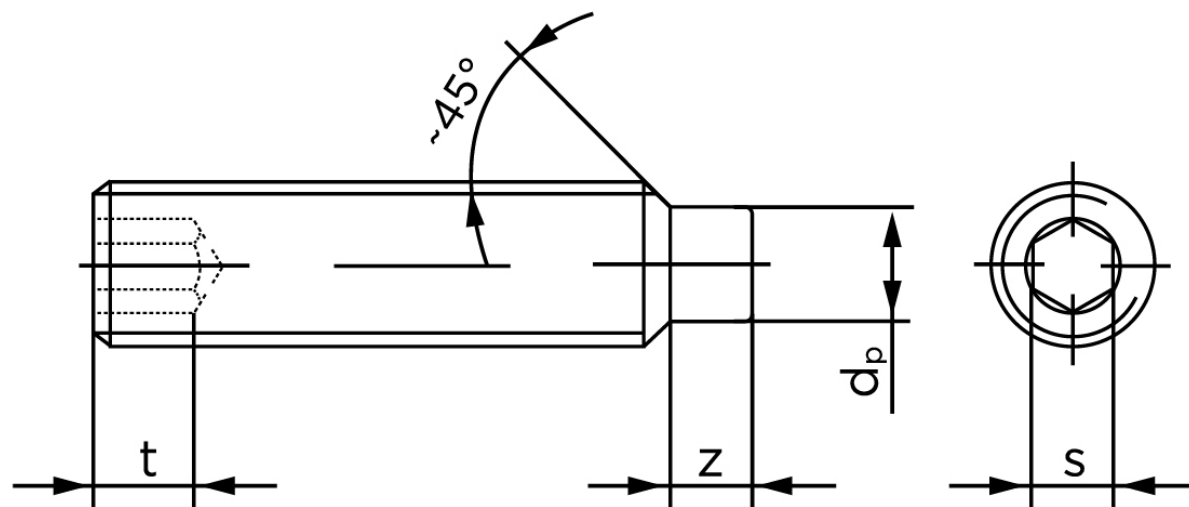

Pinolskrue Med Tap DIN 915 Ubehandlet Stål 45 H M5x6 (1000 Stk)

SKU: 009152000050006

GTIN: 4051427283398

Norm	DIN 915
Dimensions	5
s	2,5
Z1 max. (short)	1,5
t ₁	2
d _p	3,5
Z2 max. (long)	2,75
t ₂	3
Bemærkning	z ₁ and t ₁ Over den striplede linje z ₂ and t ₂ gælder under den striplede linje * dimensioner iht. DIN 915