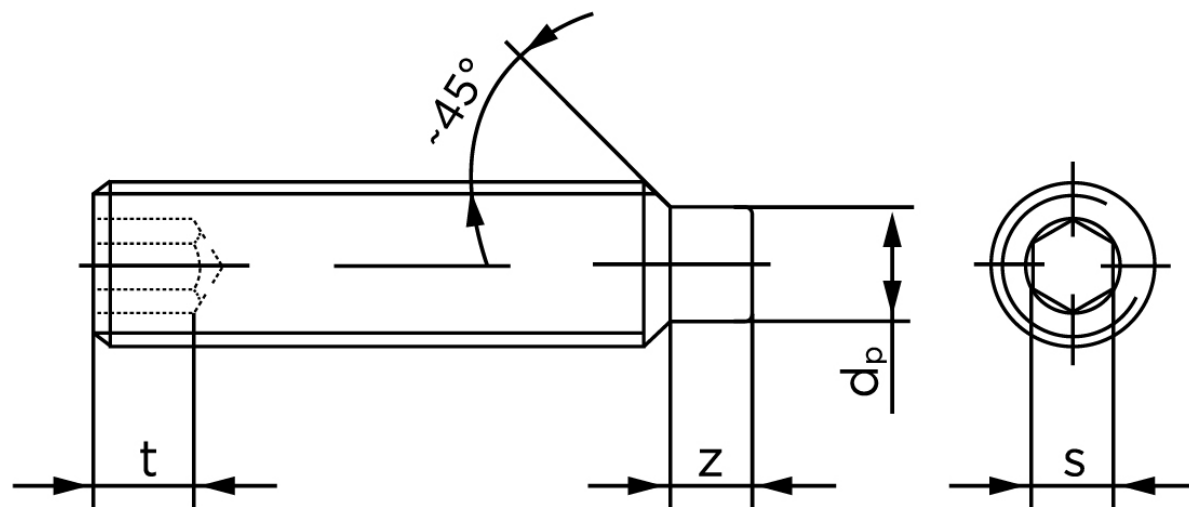

BOLTE.DK

KVALITETSSKRUER OG -BOLTE PÅ NETTET

Pinolskrue Med Tap DIN 915 Elforzinket Stål 45 H M5x6 (1000 Stk)

SKU: 009152100050006

GTIN: 4051427283893

Norm	DIN 915
Dimensions	5
s	2,5
Z1 max. (short)	1,5
t₁	2
d_p	3,5
Z2 max. (long)	2,75
t₂	3
Bemærkning	z₁ and t₁ Over den striplede linje z₂ and t₂ gælder under den striplede linje * dimensioner iht. DIN 915

Vil du vide mere om dette produkt

Forespørg pris her

Bemærk disse data er vejlede, og