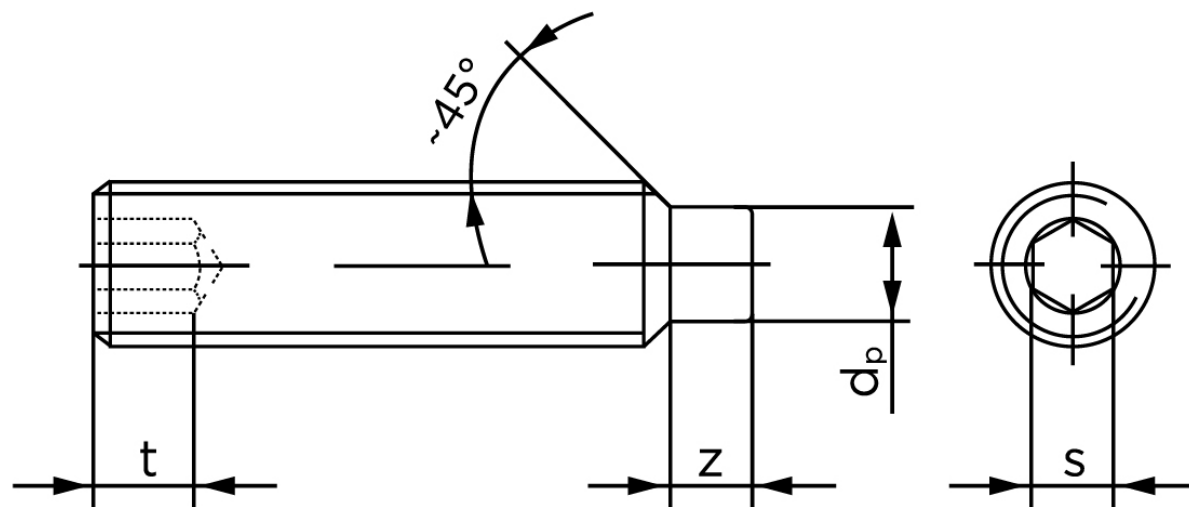

BOLTE.DK

KVALITETSSKRUER OG -BOLTE PÅ NETTET

Pinolskrue Med Tap DIN 915 Rustfri A1/A2 M5x6 (500 Stk)

SKU: 009159100050006

GTIN: 4051427284326

Norm	DIN 915
Dimensions	5
s	2,5
Z1 max. (short)	1,5
t₁	2
d_p	3,5
Z2 max. (long)	2,75
t₂	3
Bemærkning	z₁ and t₁ Over den striplede linje z₂ and t₂ gælder under den striplede linje * dimensioner iht. DIN 915

Bemærk disse data er vejlede, og

Vil du vide mere om dette produkt

Forespørg pris her