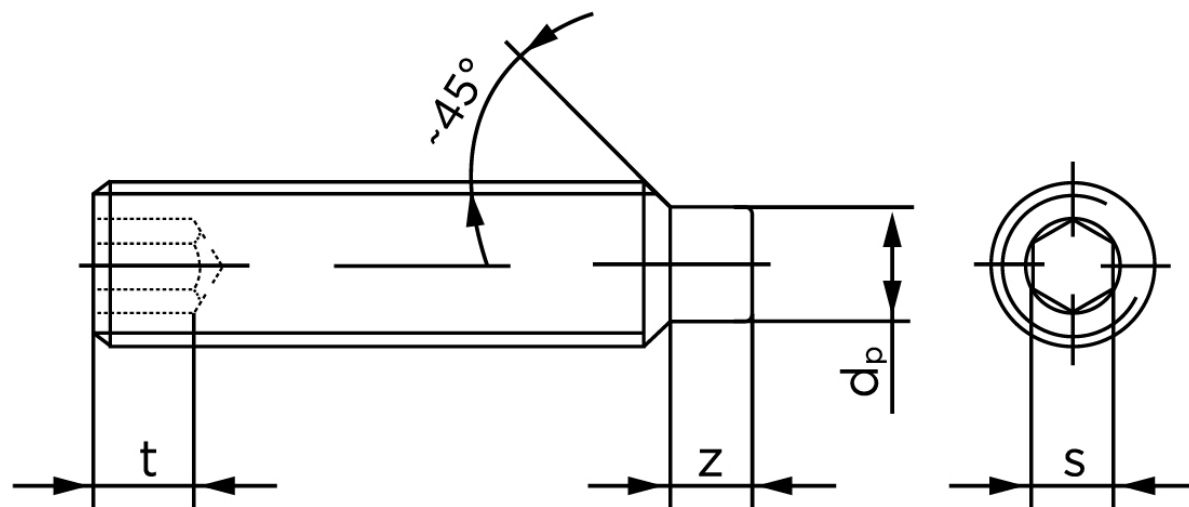

Pinolskrue Med Tap DIN 915 Ubehandlet Stål 45 H M5x8 (1000 Stk)

SKU: 009152000050008

GTIN: 4051427283404

Norm	DIN 915
Dimensions	5
s	2,5
Z1 max. (short)	1,5
t ₁	2
d _p	3,5
Z2 max. (long)	2,75
t ₂	3
Bemærkning	z ₁ and t ₁ Over den striplede linje z ₂ and t ₂ gælder under den striplede linje * dimensioner iht. DIN 915