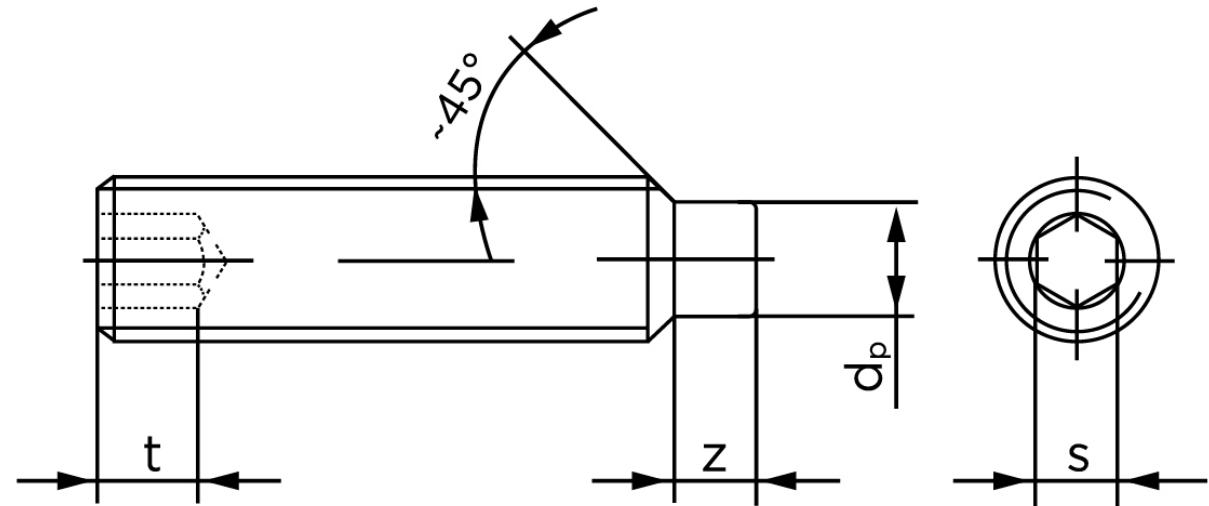

Pinolskrue Med Tap DIN 915 Elforzinket Stål 45 H M6x10 (1000 Stk)

SKU: 009152100060010

GTIN: 4051427283985

Norm	DIN 915
Dimensions	6
s	3
Z1 max. (short)	1,75
t₁	2
d_p	4
Z2 max. (long)	3,25
t₂	3,5
Bemærkning	z₁ and t₁ Over den striplede linje z₂ and t₂ gælder under den striplede linje * dimensioner iht. DIN 915

Vil du vide mere om dette produkt

Forespørg pris her

Bemærk disse data er vejlede, og