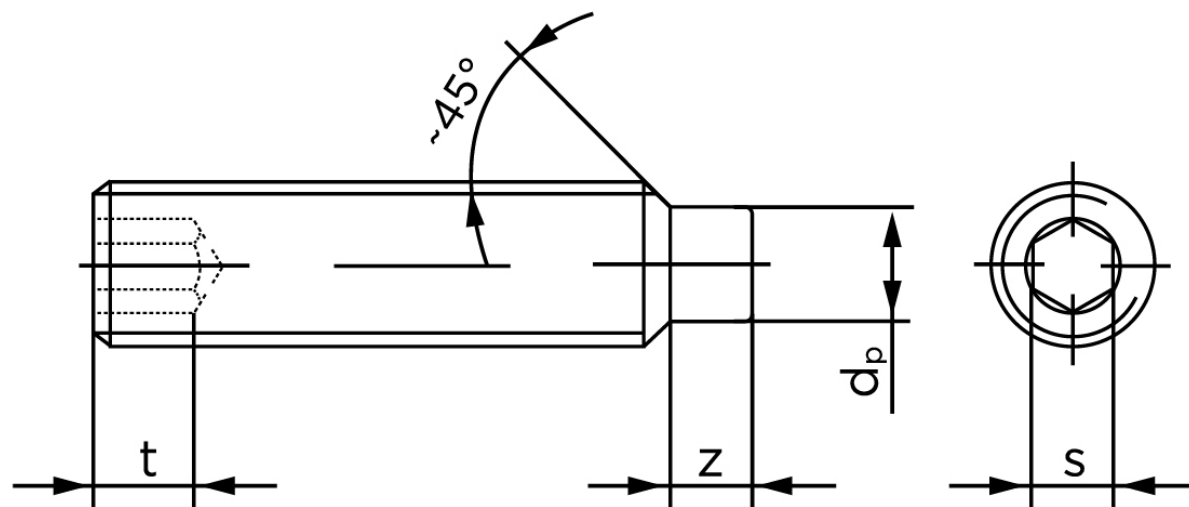

Pinolskrue Med Tap DIN 915 Elforzinket Stål 45 H M6x12 (1000 Stk)

SKU: 009152100060012

GTIN: 4051427283992

Norm	DIN 915
Dimensions	6
s	3
Z1 max. (short)	1,75
t ₁	2
d _p	4
Z2 max. (long)	3,25
t ₂	3,5
Bemærkning	z ₁ and t ₁ Over den striplede linje z ₂ and t ₂ gælder under den striplede linje * dimensioner iht. DIN 915