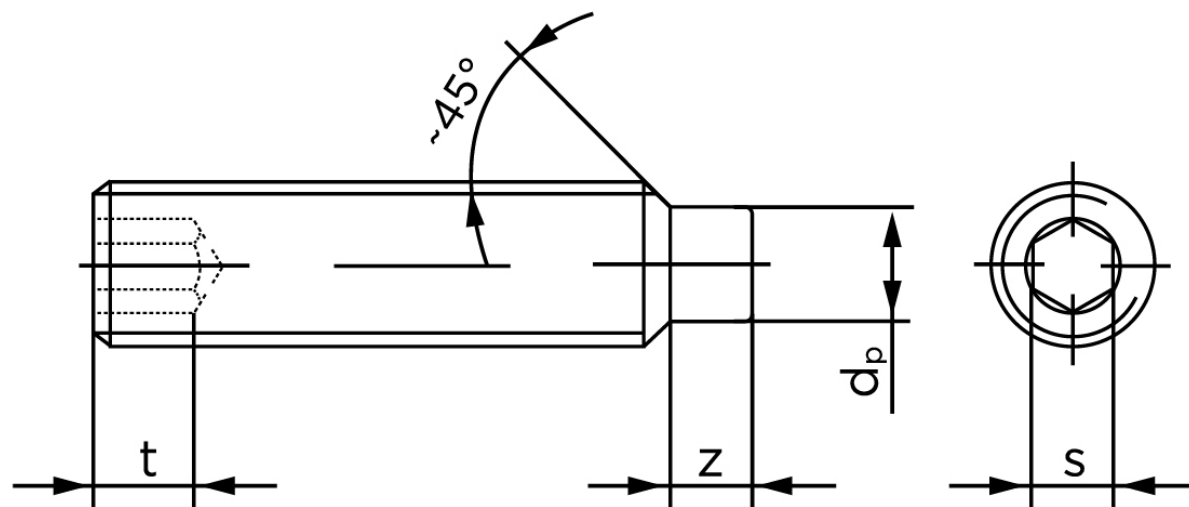

Pinolskrue Med Tap DIN 915 Rustfri A1/A2 M6x12 (500 Stk)

SKU: 009159100060012

GTIN: 4051427284449

Norm	DIN 915
Dimensions	6
s	3
Z1 max. (short)	1,75
t ₁	2
d _p	4
Z2 max. (long)	3,25
t ₂	3,5
Bemærkning	z ₁ and t ₁ Over den striplede linje z ₂ and t ₂ gælder under den striplede linje * dimensioner iht. DIN 915