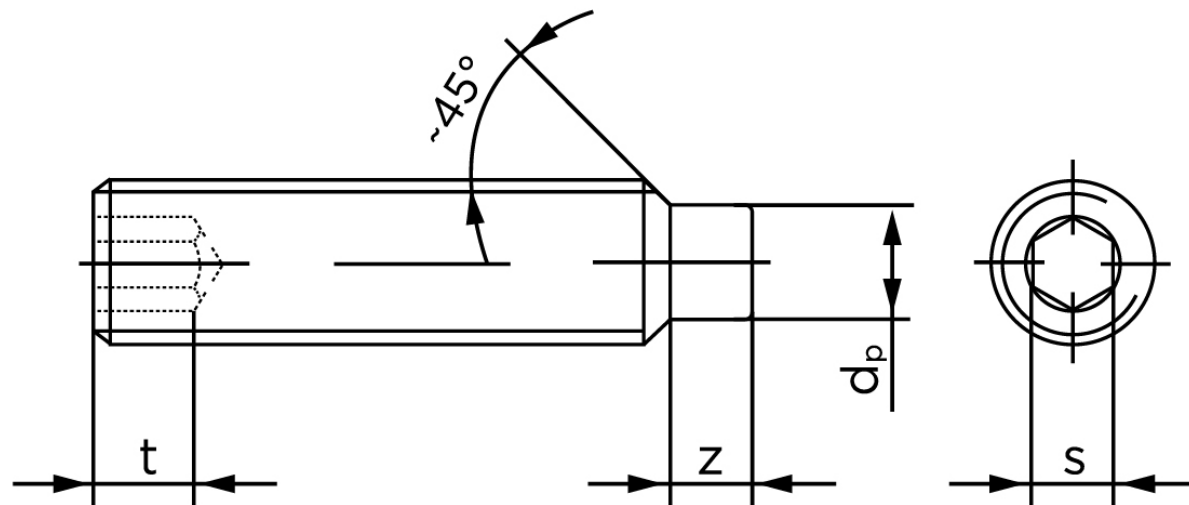

Pinolskrue Med Tap DIN 915 Ubehandlet Stål 45 H M6x16 (500 Stk)

SKU: 009152000060016

GTIN: 4051427283541

Norm	DIN 915
Dimensions	6
s	3
Z1 max. (short)	1,75
t ₁	2
d _p	4
Z2 max. (long)	3,25
t ₂	3,5
Bemærkning	z ₁ and t ₁ Over den striplede linje z ₂ and t ₂ gælder under den striplede linje * dimensioner iht. DIN 915