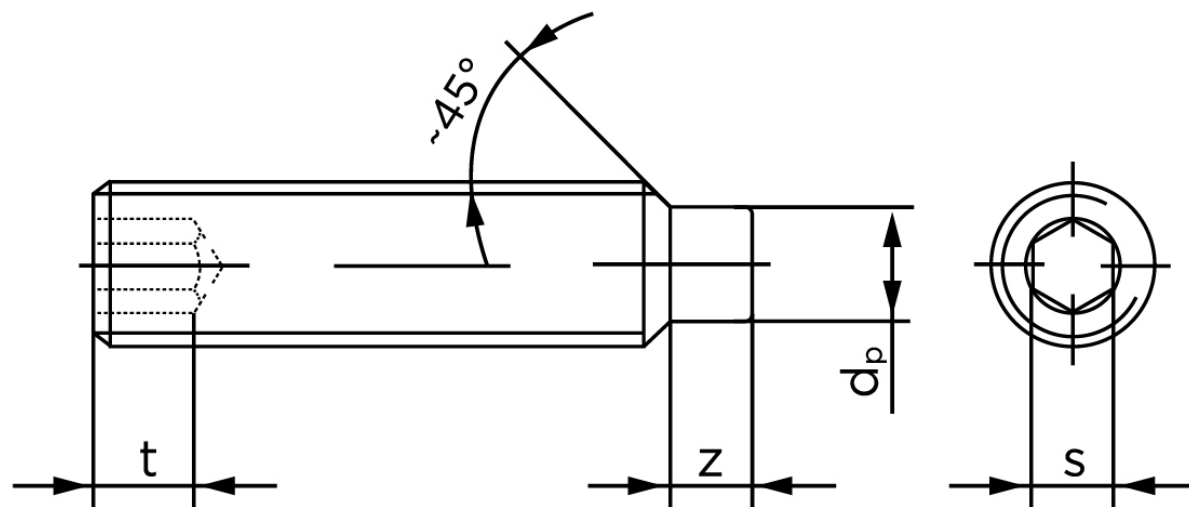

Pinolskrue Med Tap DIN 915 Rustfri A1/A2 M6x30 (200 Stk)

SKU: 009159100060030

GTIN: 4051427284487

Norm	DIN 915
Dimensions	6
s	3
Z1 max. (short)	1,75
t₁	2
d_p	4
Z2 max. (long)	3,25
t₂	3,5
Bemærkning	z₁ and t₁ Over den striplede linje z₂ and t₂ gælder under den striplede linje * dimensioner iht. DIN 915

Vil du vide mere om dette produkt

Forespørg pris her

Bemærk disse data er vejlede, og