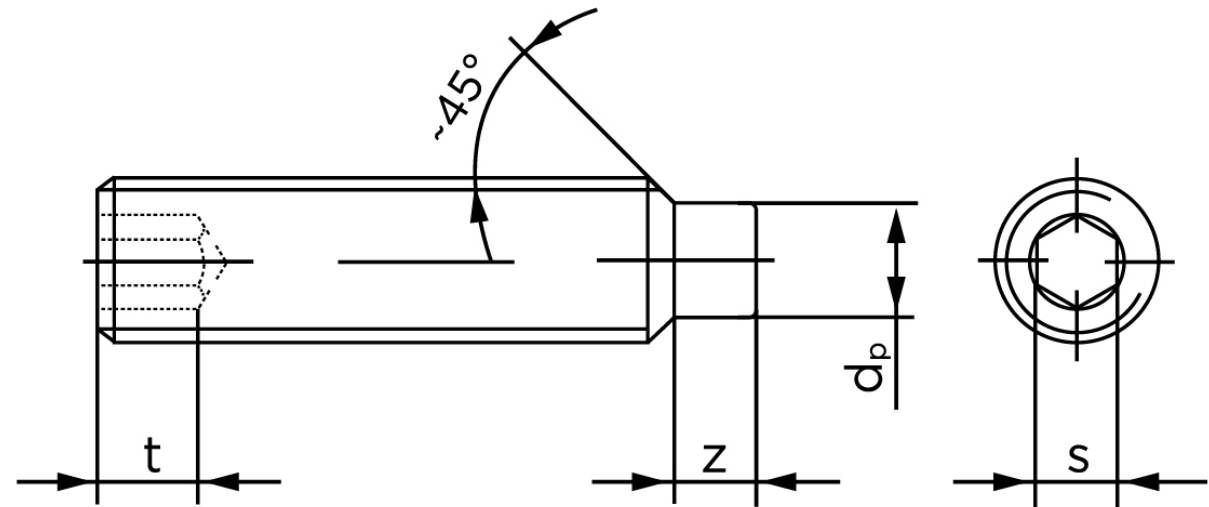

Pinolskrue Med Tap DIN 915 Ubehandlet Stål 45 H M6x35 (200 Stk)

SKU: 009152000060035

GTIN: 4051427283589

Norm	DIN 915
Dimensions	6
s	3
Z1 max. (short)	1,75
t ₁	2
d _p	4
Z2 max. (long)	3,25
t ₂	3,5
Bemærkning	z ₁ and t ₁ Over den striplede linje z ₂ and t ₂ gælder under den striplede linje * dimensioner iht. DIN 915