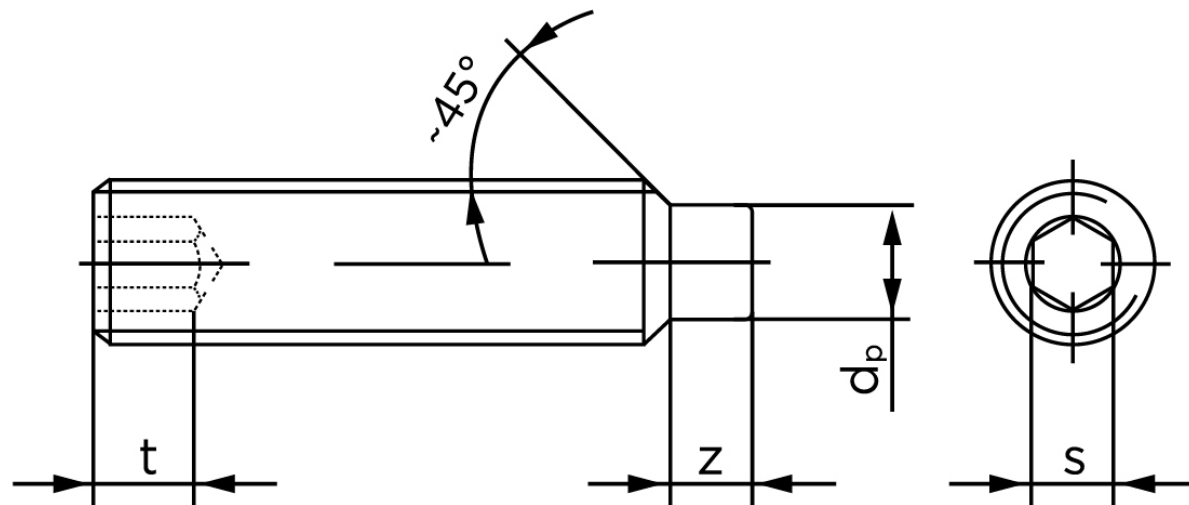

Pinolskrue Med Tap DIN 915 Ubehandlet Stål 45 H M6x40 (200 Stk)

SKU: 009152000060040

GTIN: 4051427283596

Norm	DIN 915
Dimensions	6
s	3
Z1 max. (short)	1,75
t ₁	2
d _p	4
Z2 max. (long)	3,25
t ₂	3,5
Bemærkning	z ₁ and t ₁ Over den striplede linje z ₂ and t ₂ gælder under den striplede linje * dimensioner iht. DIN 915