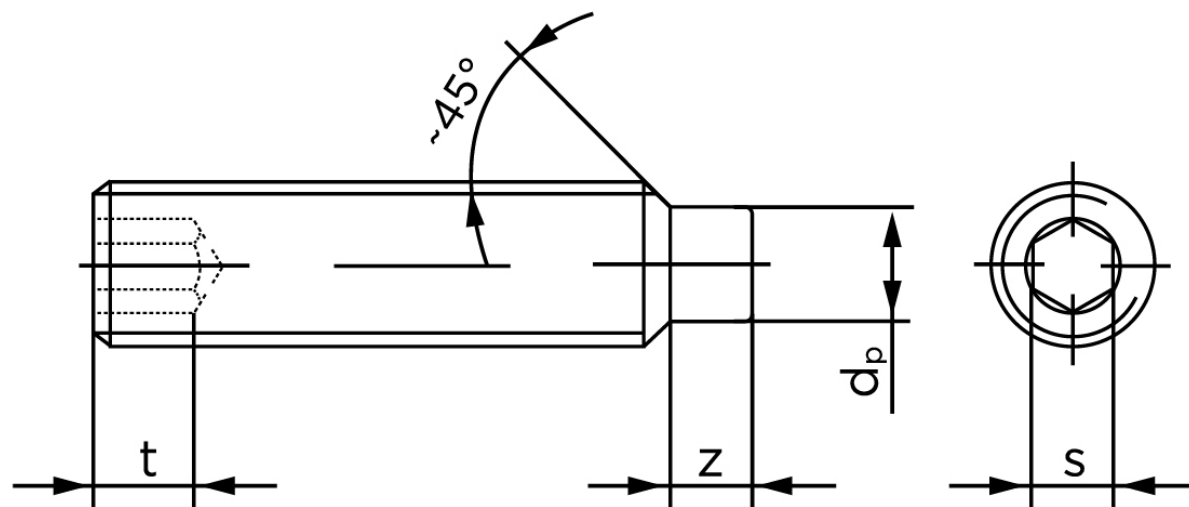

Pinolskrue Med Tap DIN 915 Ubehandlet Stål 45 H M6x45 (200 Stk)

SKU: 009152000060045

GTIN: 4051427283602

Norm	DIN 915
Dimensions	6
s	3
Z1 max. (short)	1,75
t ₁	2
d _p	4
Z2 max. (long)	3,25
t ₂	3,5
Bemærkning	z ₁ and t ₁ Over den striplede linje z ₂ and t ₂ gælder under den striplede linje * dimensioner iht. DIN 915