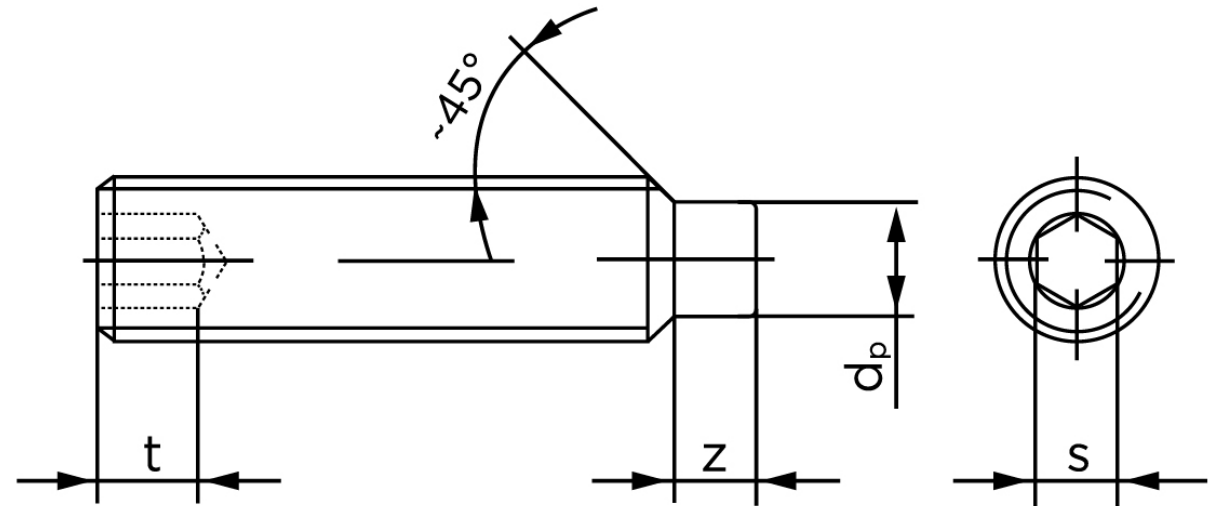

## Pinolskrue Med Tap DIN 915 Elforzinket Stål 45 H M6x45 (200 Stk)

SKU: 009152100060045

GTIN: 4051427284043

Norm	DIN 915
Dimensions	6
s	3
Z1 max. (short)	1,75
t <sub>1</sub>	2
d <sub>p</sub>	4
Z2 max. (long)	3,25
t <sub>2</sub>	3,5
Bemærkning	z <sub>1</sub> and t <sub>1</sub> Over den striplede linje z <sub>2</sub> and t <sub>2</sub> gælder under den striplede linje * dimensioner iht. DIN 915