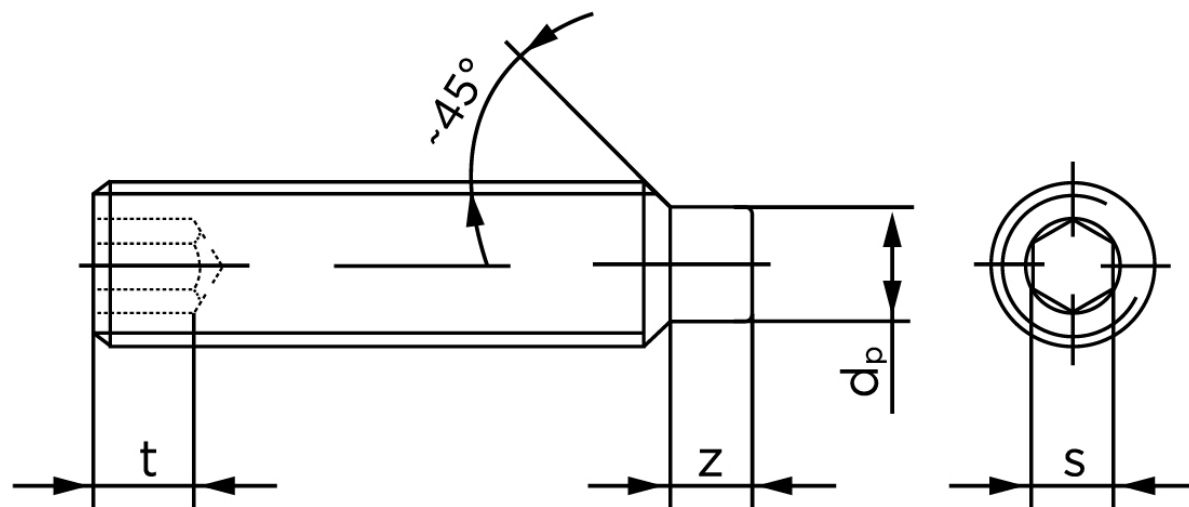

Pinolskrue Med Tap DIN 915 Elforzinket Stål 45 H M6x50 (200 Stk)

SKU: 009152100060050

GTIN: 4051427284050

Norm	DIN 915
Dimensions	6
s	3
Z1 max. (short)	1,75
t ₁	2
d _p	4
Z2 max. (long)	3,25
t ₂	3,5
Bemærkning	z ₁ and t ₁ Over den striplede linje z ₂ and t ₂ gælder under den striplede linje * dimensioner iht. DIN 915