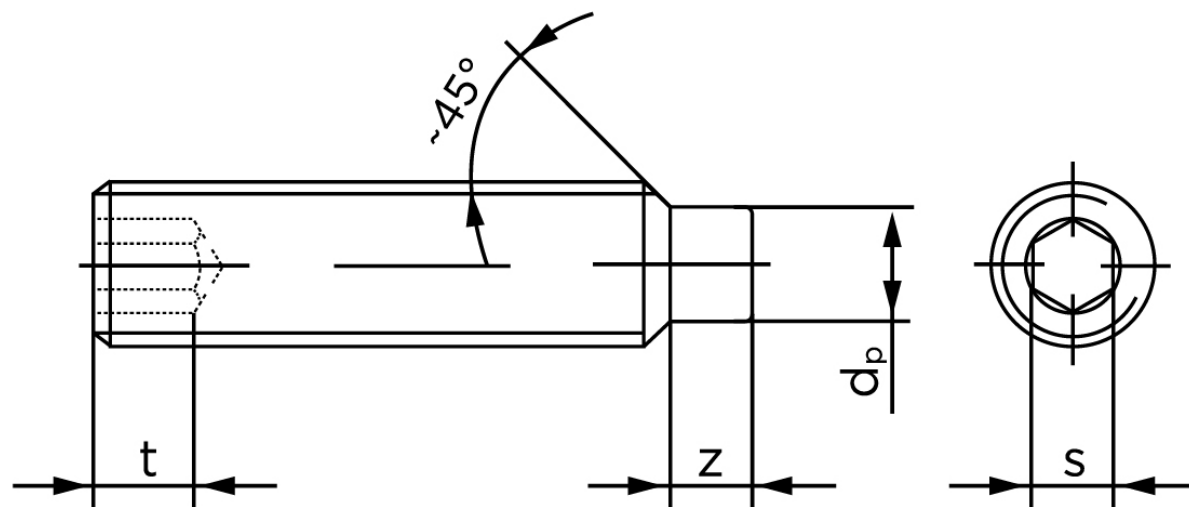

BOLTE.DK

KVALITETSSKRUER OG -BOLTE PÅ NETTET

Pinolskrue Med Tap DIN 915 Elforzinket Stål 45 H M6x6 (1000 Stk)

SKU: 009152100060006

GTIN: 4051427283961

Norm	DIN 915
Dimensions	6
s	3
Z1 max. (short)	1,75
t₁	2
d_p	4
Z2 max. (long)	3,25
t₂	3,5
Bemærkning	z₁ and t₁ Over den striplede linje z₂ and t₂ gælder under den striplede linje * dimensioner iht. DIN 915

Vil du vide mere om dette produkt

Forespørg pris her

Bemærk disse data er vejlede, og