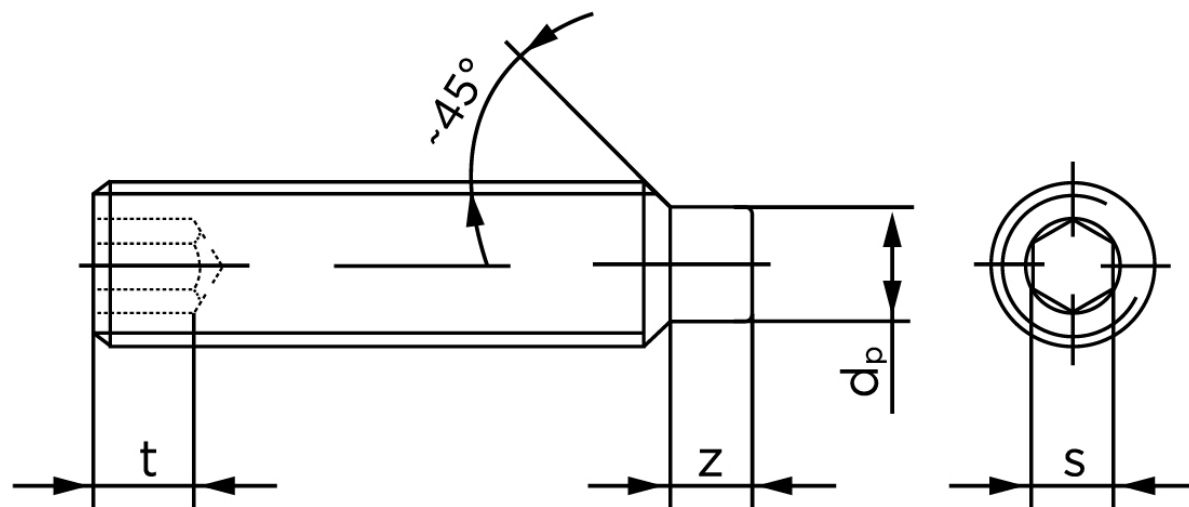

## Pinolskrue Med Tap DIN 915 Rustfri A1/A2 M6x6 (500 Stk)

SKU: 009159100060006

GTIN: 4051427284418

Norm	DIN 915
Dimensions	6
s	3
Z1 max. (short)	1,75
t <sub>1</sub>	2
d <sub>p</sub>	4
Z2 max. (long)	3,25
t <sub>2</sub>	3,5
Bemærkning	z <sub>1</sub> and t <sub>1</sub> Over den striplede linje z <sub>2</sub> and t <sub>2</sub> gælder under den striplede linje * dimensioner iht. DIN 915