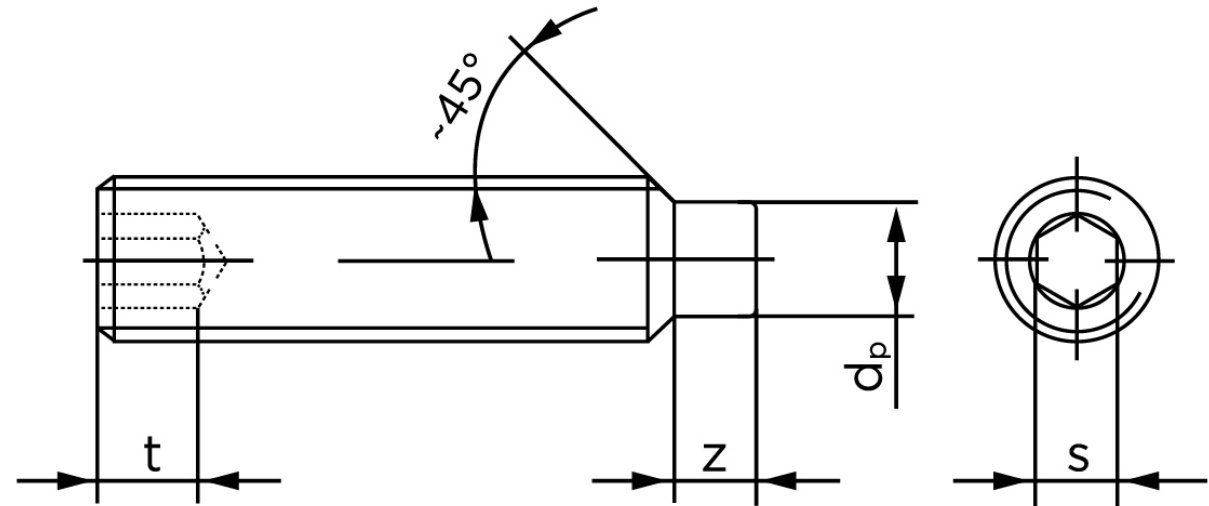

Pinolskrue Med Tap DIN 915 Ubehandlet Stål 45 H M6x8 (1000 Stk)

SKU: 009152000060008

GTIN: 4051427283510

Norm	DIN 915
Dimensions	6
s	3
Z1 max. (short)	1,75
t ₁	2
d _p	4
Z2 max. (long)	3,25
t ₂	3,5
Bemærkning	z ₁ and t ₁ Over den striplede linje z ₂ and t ₂ gælder under den striplede linje * dimensioner iht. DIN 915