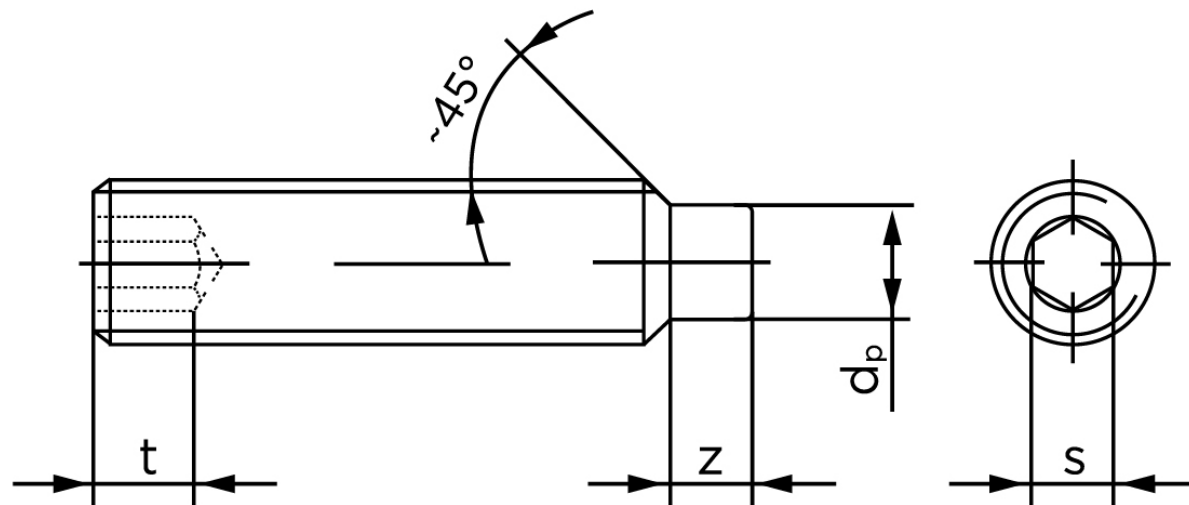

Pinolskrue Med Tap DIN 915 Ubehandlet Stål 45 H M8x10 (500 Stk)

SKU: 009152000080010

GTIN: 4051427283640

Norm	DIN 915
Dimensions	8
s	4
Z1 max. (short)	2,25
t ₁	3
d _p	5,5
Z2 max. (long)	4,3
t ₂	5
Bemærkning	z ₁ and t ₁ Over den striplede linje z ₂ and t ₂ gælder under den striplede linje * dimensioner iht. DIN 915