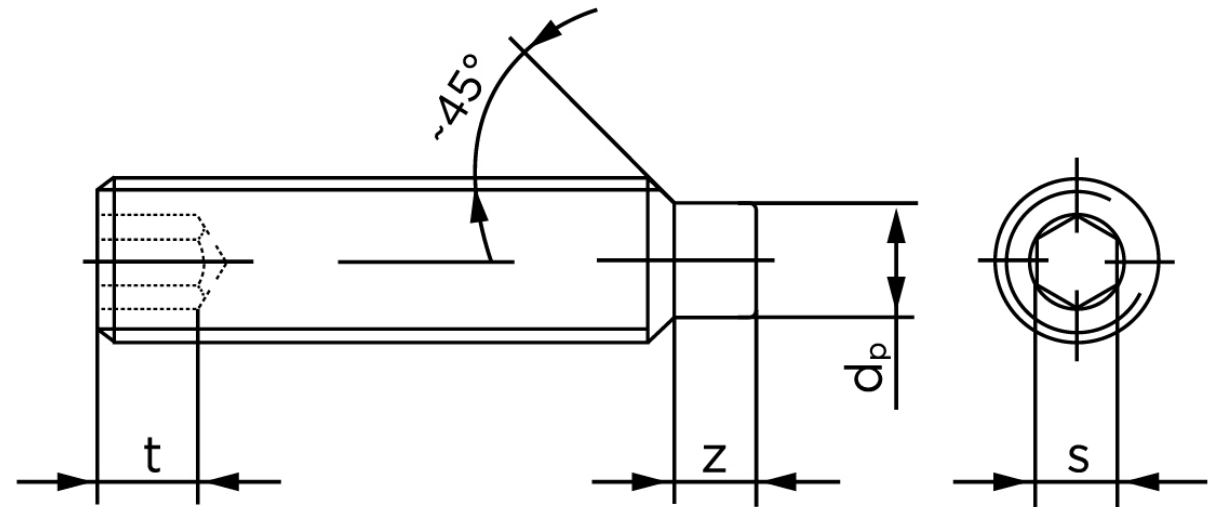

Pinolskrue Med Tap DIN 915 Rustfri A1/A2 M8x10 (500 Stk)

SKU: 009159100080010
GTIN: 4051427284531

Norm	DIN 915
Dimensions	8
s	4
Z1 max. (short)	2,25
t ₁	3
d _p	5,5
Z2 max. (long)	4,3
t ₂	5
Bemærkning	z ₁ and t ₁ Over den striplede linje z ₂ and t ₂ gælder under den striplede linje * dimensioner iht. DIN 915