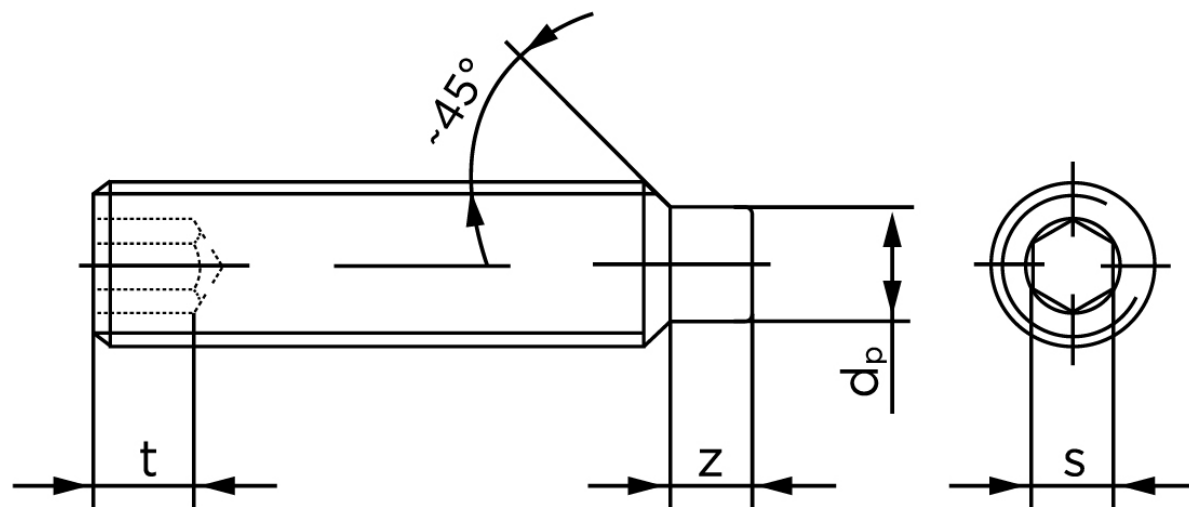

BOLTE.DK

KVALITETSSKRUER OG -BOLTE PÅ NETTET

Pinolskrue Med Tap DIN 915 Rustfri-Syrefast A4 M8x10 (500 Stk)

SKU: 009159400080010

GTIN: 4051427285057

Norm	DIN 915
Dimensions	8
s	4
Z1 max. (short)	2,25
t₁	3
d_p	5,5
Z2 max. (long)	4,3
t₂	5
Bemærkning	z₁ and t₁ Over den striplede linje z₂ and t₂ gælder under den striplede linje * dimensioner iht. DIN 915

Vil du vide mere om dette produkt

Forespørg pris her

Bemærk disse data er vejlede, og