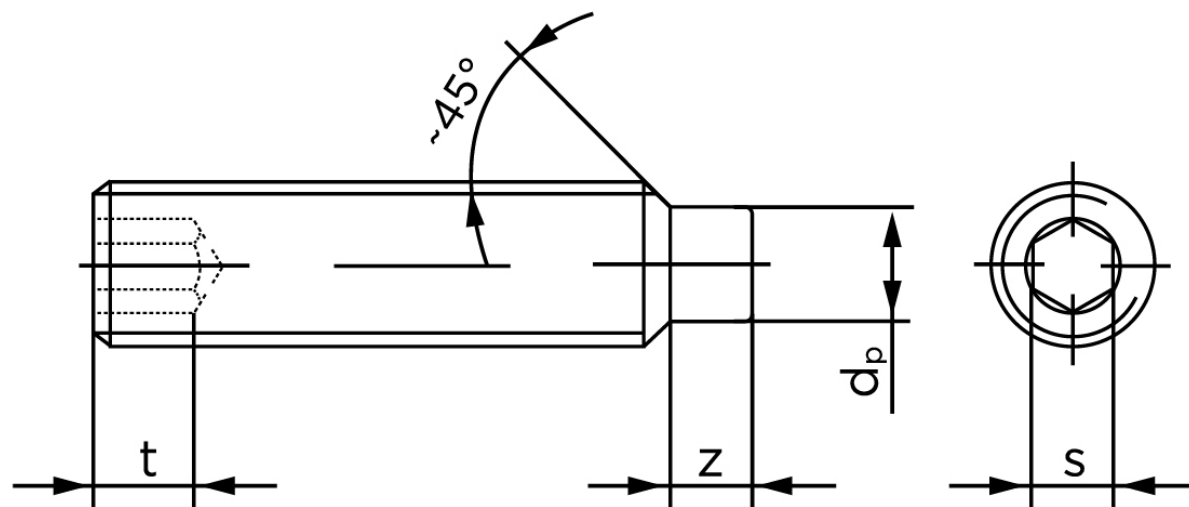

## Pinolskrue Med Tap DIN 915 Elforzinket Stål 45 H M8x12 (500 Stk)

SKU: 009152100080012

GTIN: 4051427284081

Norm	DIN 915
Dimensions	8
s	4
Z1 max. (short)	2,25
t <sub>1</sub>	3
d <sub>p</sub>	5,5
Z2 max. (long)	4,3
t <sub>2</sub>	5
Bemærkning	z <sub>1</sub> and t <sub>1</sub> Over den striplede linje z <sub>2</sub> and t <sub>2</sub> gælder under den striplede linje * dimensioner iht. DIN 915