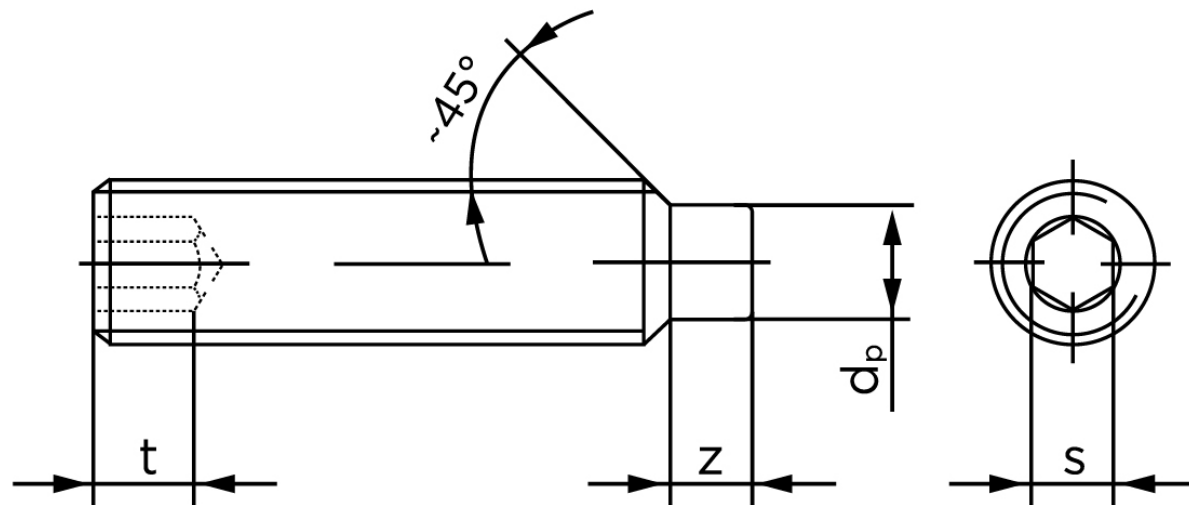

BOLTE.DK

KVALITETSSKRUER OG -BOLTE PÅ NETTET

Pinolskrue Med Tap DIN 915 Rustfri-Syrefast A4 M8x12 (200 Stk)

SKU: 009159400080012

GTIN: 4051427285064

Norm	DIN 915
Dimensions	8
s	4
Z1 max. (short)	2,25
t₁	3
d_p	5,5
Z2 max. (long)	4,3
t₂	5
Bemærkning	z₁ and t₁ Over den striplede linje z₂ and t₂ gælder under den striplede linje * dimensioner iht. DIN 915

Vil du vide mere om dette produkt

Forespørg pris her

Bemærk disse data er vejlede, og