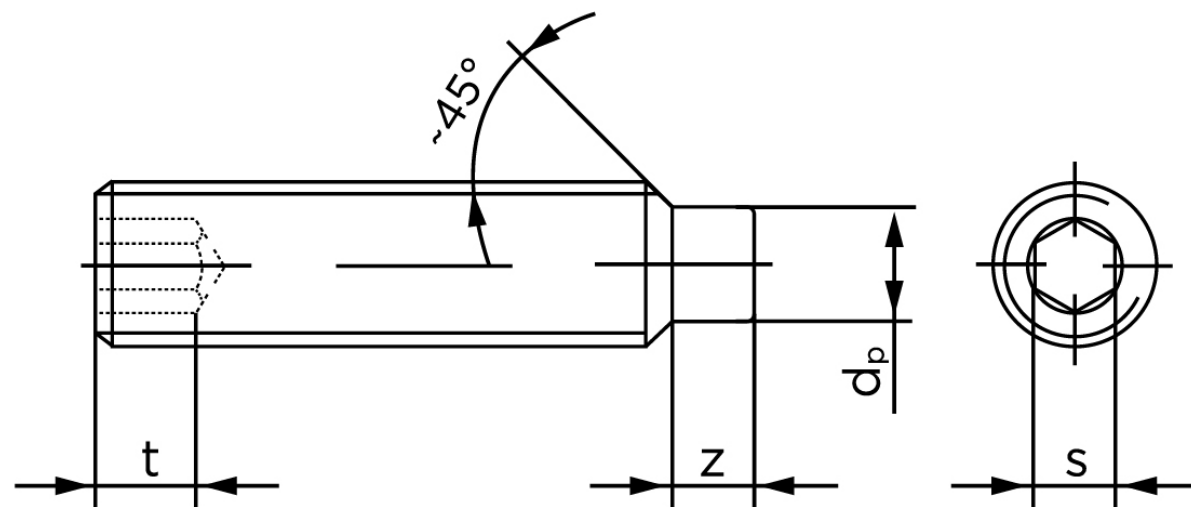

Pinolskrue Med Tap DIN 915 Rustfri A1/A2 M8x16 (200 Stk)

SKU: 009159100080016

GTIN: 4051427284555

Norm	DIN 915
Dimensions	8
s	4
Z1 max. (short)	2,25
t ₁	3
d _p	5,5
Z2 max. (long)	4,3
t ₂	5
Bemærkning	z ₁ and t ₁ Over den striplede linje z ₂ and t ₂ gælder under den striplede linje * dimensioner iht. DIN 915