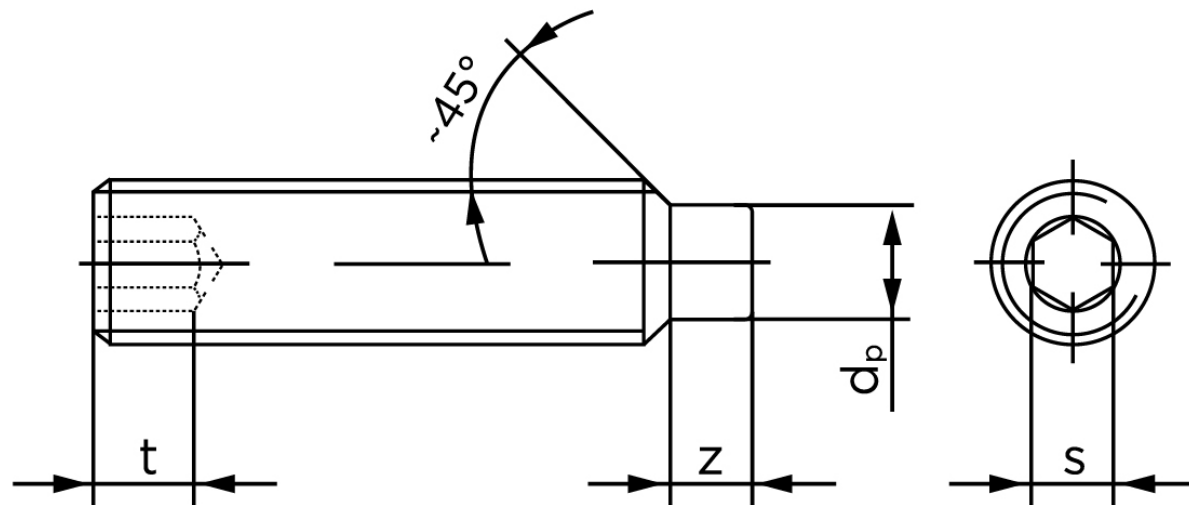

BOLTE.DK

KVALITETSSKRUER OG -BOLTE PÅ NETTET

Pinolskrue Med Tap DIN 915 Ubehandlet Stål 45 H M8x20 (200 Stk)

SKU: 009152000080020

GTIN: 4043952199992

Norm	DIN 915
Dimensions	8
s	4
Z1 max. (short)	2,25
t₁	3
d_p	5,5
Z2 max. (long)	4,3
t₂	5
Bemærkning	z₁ and t₁ Over den striplede linje z₂ and t₂ gælder under den striplede linje * dimensioner iht. DIN 915

Vil du vide mere om dette produkt

Forespørg pris her

Bemærk disse data er vejrende, og