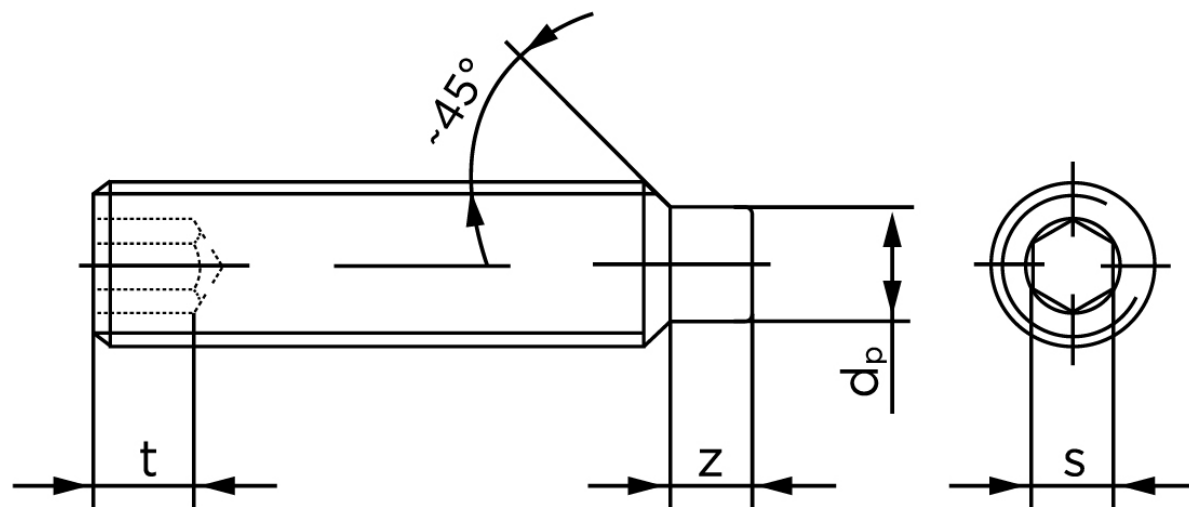

Pinolskrue Med Tap DIN 915 Rustfri A1/A2 M8x20 (200 Stk)

SKU: 009159100080020

GTIN: 4051427284562

Norm	DIN 915
Dimensions	8
s	4
Z1 max. (short)	2,25
t₁	3
d_p	5,5
Z2 max. (long)	4,3
t₂	5
Bemærkning	z₁ and t₁ Over den striplede linje z₂ and t₂ gælder under den striplede linje * dimensioner iht. DIN 915

Bemærk disse data er vejlede, og

Vil du vide mere om dette produkt

Forespørg pris her