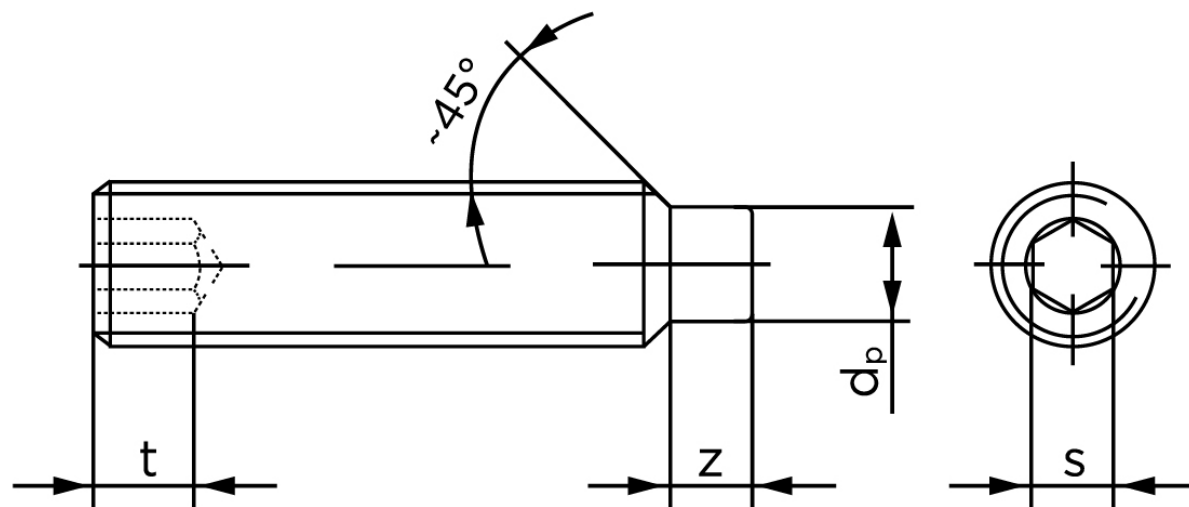

BOLTE.DK

KVALITETSSKRUER OG -BOLTE PÅ NETTET

Pinolskrue Med Tap DIN 915 Rustfri-Syrefast A4 M8x20 (200 Stk)

SKU: 009159400080020

GTIN: 4051427285088

Norm	DIN 915
Dimensions	8
s	4
Z1 max. (short)	2,25
t₁	3
d_p	5,5
Z2 max. (long)	4,3
t₂	5
Bemærkning	z₁ and t₁ Over den striplede linje z₂ and t₂ gælder under den striplede linje * dimensioner iht. DIN 915

Bemærk disse data er vejlede, og

Vil du vide mere om dette produkt

Forespørg pris her