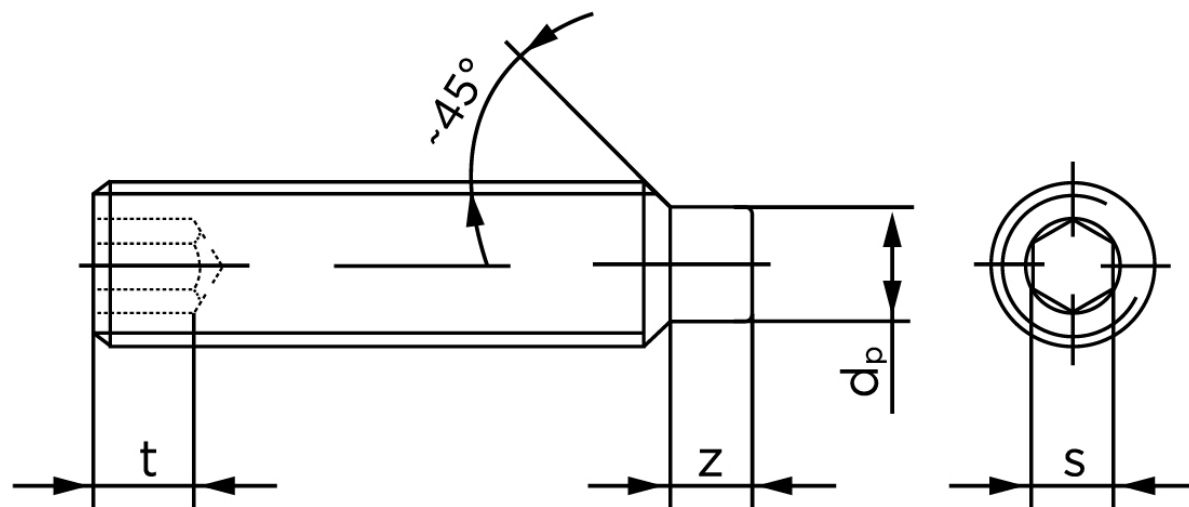

Pinolskrue Med Tap DIN 915 Ubehandlet Stål 45 H M8x25 (200 Stk)

SKU: 009152000080025

GTIN: 4043952200001

Norm	DIN 915
Dimensions	8
s	4
Z1 max. (short)	2,25
t ₁	3
d _p	5,5
Z2 max. (long)	4,3
t ₂	5
Bemærkning	z ₁ and t ₁ Over den striplede linje z ₂ and t ₂ gælder under den striplede linje * dimensioner iht. DIN 915