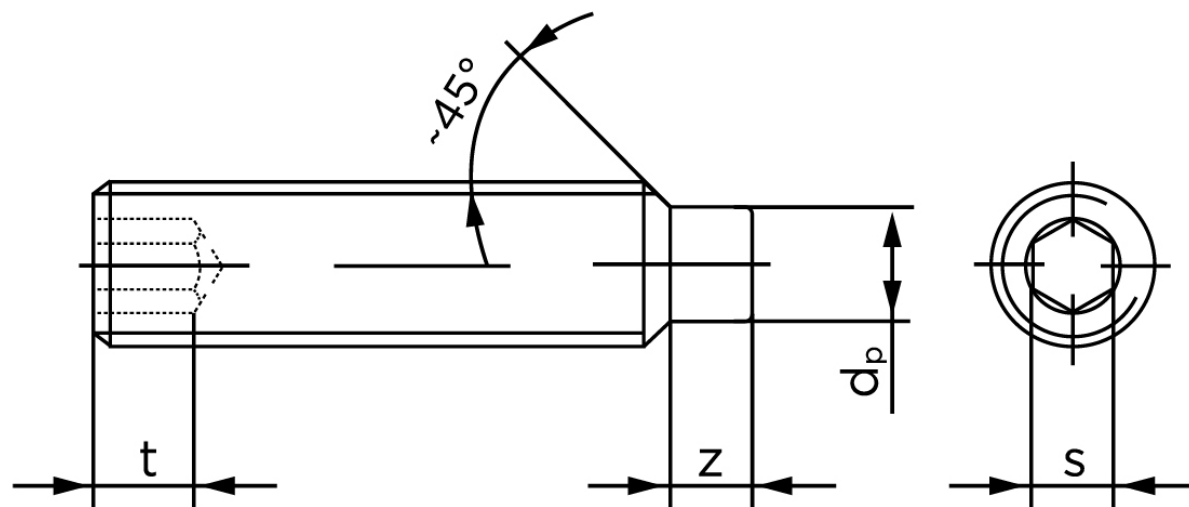

BOLTE.DK

KVALITETSSKRUER OG -BOLTE PÅ NETTET

Pinolskrue Med Tap DIN 915 Rustfri-Syrefast A4 M8x25 (200 Stk)

SKU: 009159400080025

GTIN: 4051427285095

Norm	DIN 915
Dimensions	8
s	4
Z1 max. (short)	2,25
t₁	3
d_p	5,5
Z2 max. (long)	4,3
t₂	5
Bemærkning	z₁ and t₁ Over den striplede linje z₂ and t₂ gælder under den striplede linje * dimensioner iht. DIN 915

Vil du vide mere om dette produkt

Forespørg pris her

Bemærk disse data er vejlede, og