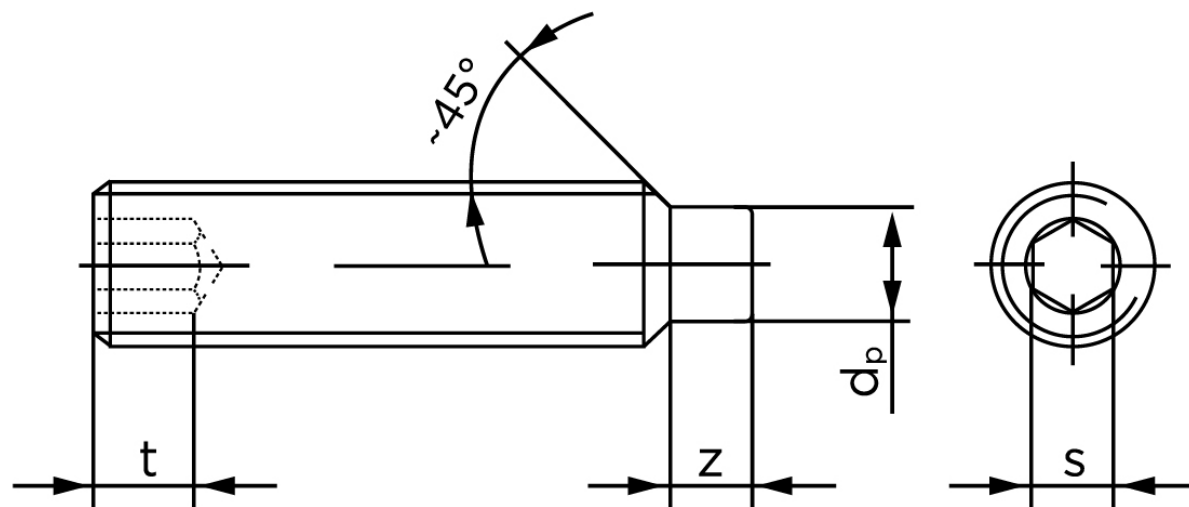

BOLTE.DK

KVALITETSSKRUER OG -BOLTE PÅ NETTET

Pinolskrue Med Tap DIN 915 Elforzinket Stål 45 H M8x30 (200 Stk)

SKU: 009152100080030

GTIN: 4051427284098

Norm	DIN 915
Dimensions	8
s	4
Z1 max. (short)	2,25
t₁	3
d_p	5,5
Z2 max. (long)	4,3
t₂	5
Bemærkning	z₁ and t₁ Over den striplede linje z₂ and t₂ gælder under den striplede linje * dimensioner iht. DIN 915

Bemærk disse data er vejlede, og

Vil du vide mere om dette produkt

Forespørg pris her