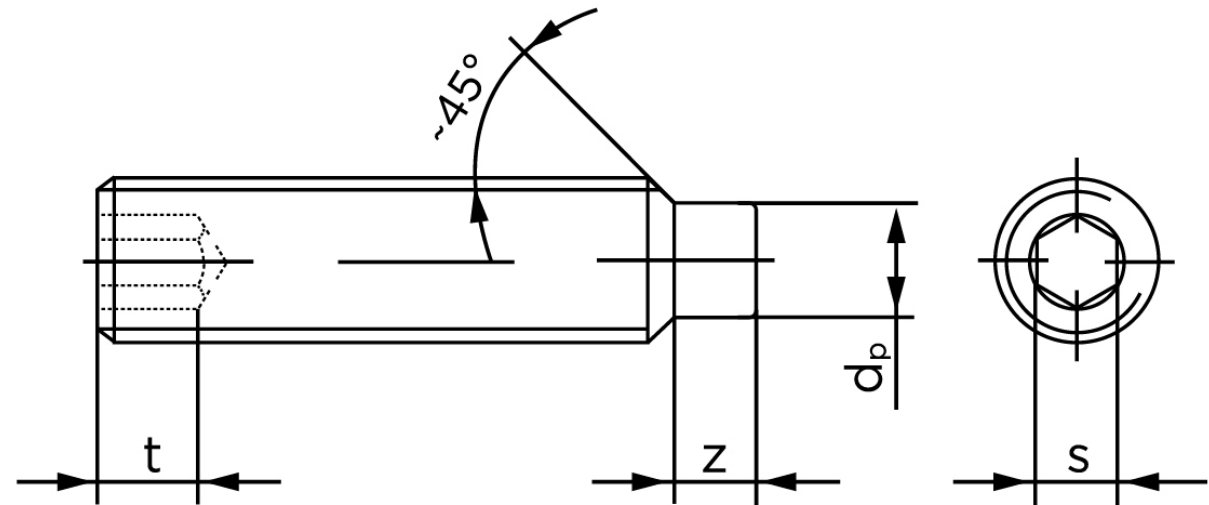

Pinolskrue Med Tap DIN 915 Rustfri A1/A2 M8x30 (100 Stk)

SKU: 009159100080030

GTIN: 4051427284586

Norm	DIN 915
Dimensions	8
s	4
Z1 max. (short)	2,25
t₁	3
d_p	5,5
Z2 max. (long)	4,3
t₂	5
Bemærkning	z₁ and t₁ Over den striplede linje z₂ and t₂ gælder under den striplede linje * dimensioner iht. DIN 915

Bemærk disse data er vejlede, og

Vil du vide mere om dette produkt

Forespørg pris her