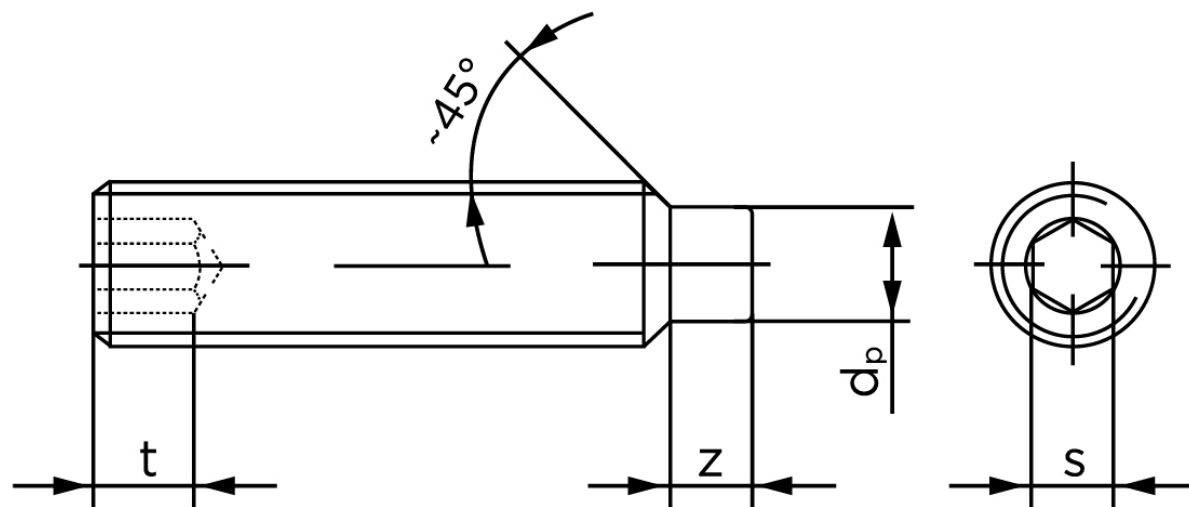

BOLTE.DK

KVALITETSSKRUER OG -BOLTE PÅ NETTET

Pinolskrue Med Tap DIN 915 Rustfri-Syrefast A4 M8x30 (100 Stk)

SKU: 009159400080030

GTIN: 4051427285101

Norm	DIN 915
Dimensions	8
s	4
Z1 max. (short)	2,25
t₁	3
d_p	5,5
Z2 max. (long)	4,3
t₂	5
Bemærkning	z₁ and t₁ Over den striplede linje z₂ and t₂ gælder under den striplede linje * dimensioner iht. DIN 915

Vil du vide mere om dette produkt

Forespørg pris her

Bemærk disse data er vejrende, og