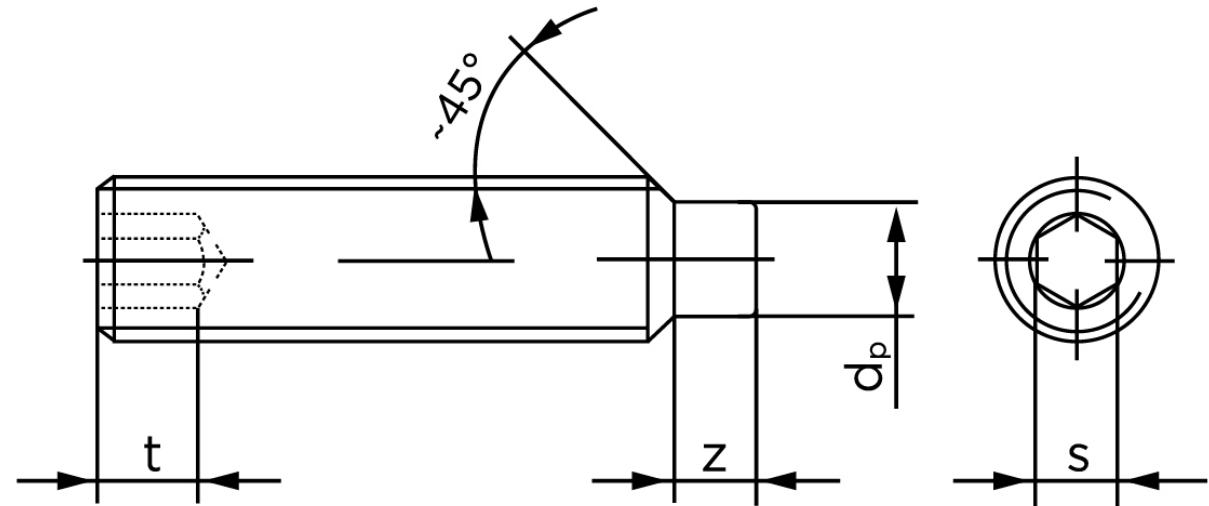

Pinolskrue Med Tap DIN 915 Ubehandlet Stål 45 H M8x35 (200 Stk)

SKU: 009152000080035

GTIN: 4051427283671

Norm	DIN 915
Dimensions	8
s	4
Z1 max. (short)	2,25
t₁	3
d_p	5,5
Z2 max. (long)	4,3
t₂	5
Bemærkning	z₁ and t₁ Over den striplede linje z₂ and t₂ gælder under den striplede linje * dimensioner iht. DIN 915

Vil du vide mere om dette produkt

Forespørg pris her

Bemærk disse data er vejlede, og