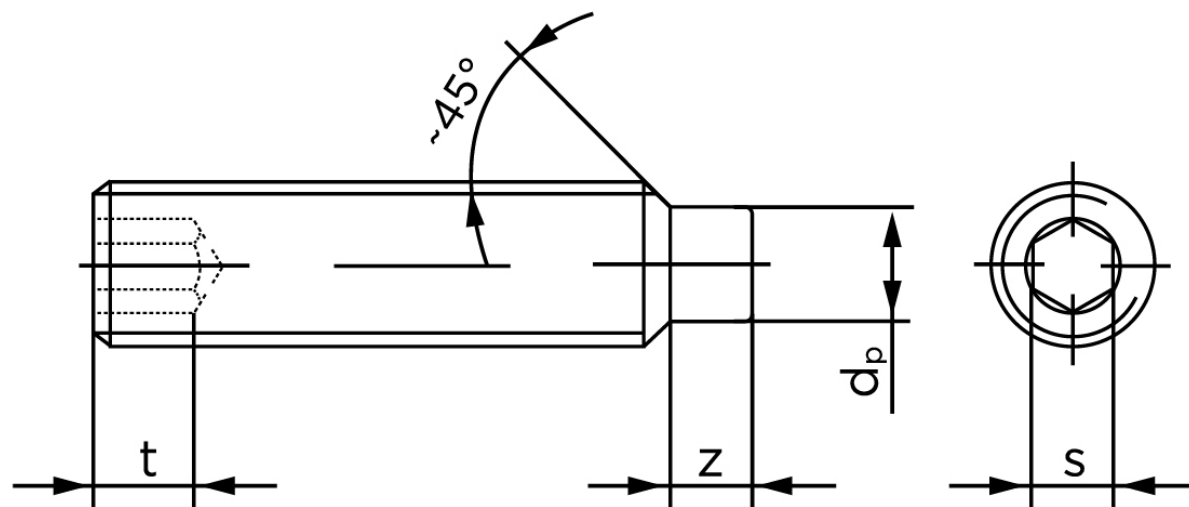

Pinolskrue Med Tap DIN 915 Rustfri-Syrefast A4 M8x40 (100 Stk)

SKU: 009159400080040

GTIN: 4051427285118

Norm	DIN 915
Dimensions	8
s	4
Z1 max. (short)	2,25
t ₁	3
d _p	5,5
Z2 max. (long)	4,3
t ₂	5
Bemærkning	z ₁ and t ₁ Over den striplede linje z ₂ and t ₂ gælder under den striplede linje * dimensioner iht. DIN 915