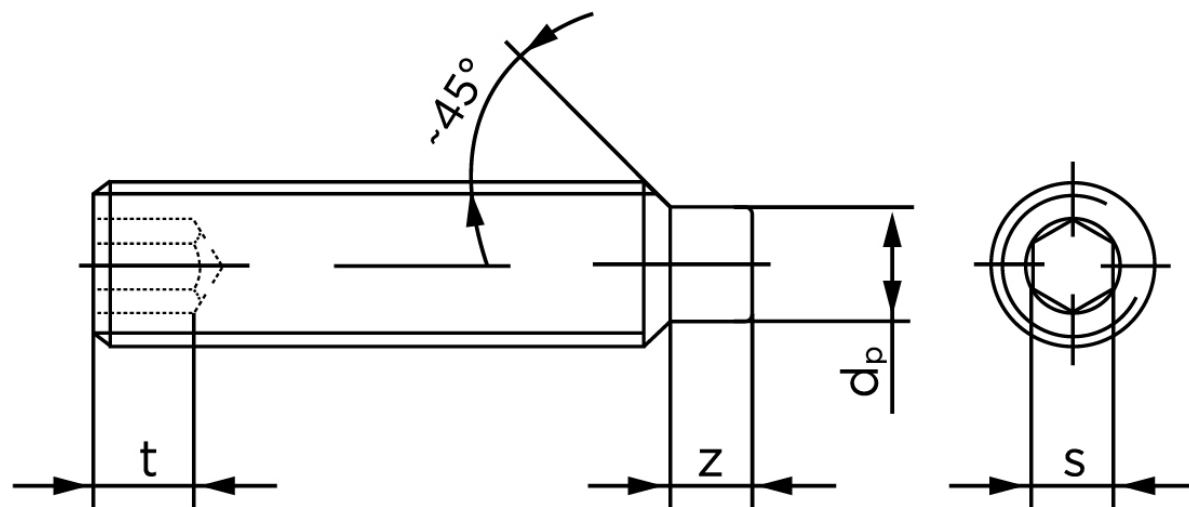

Pinolskrue Med Tap DIN 915 Ubehandlet Stål 45 H M8x45 (100 Stk)

SKU: 009152000080045

GTIN: 4043952200049

Norm	DIN 915
Dimensions	8
s	4
Z1 max. (short)	2,25
t ₁	3
d _p	5,5
Z2 max. (long)	4,3
t ₂	5
Bemærkning	z ₁ and t ₁ Over den striplede linje z ₂ and t ₂ gælder under den striplede linje * dimensioner iht. DIN 915