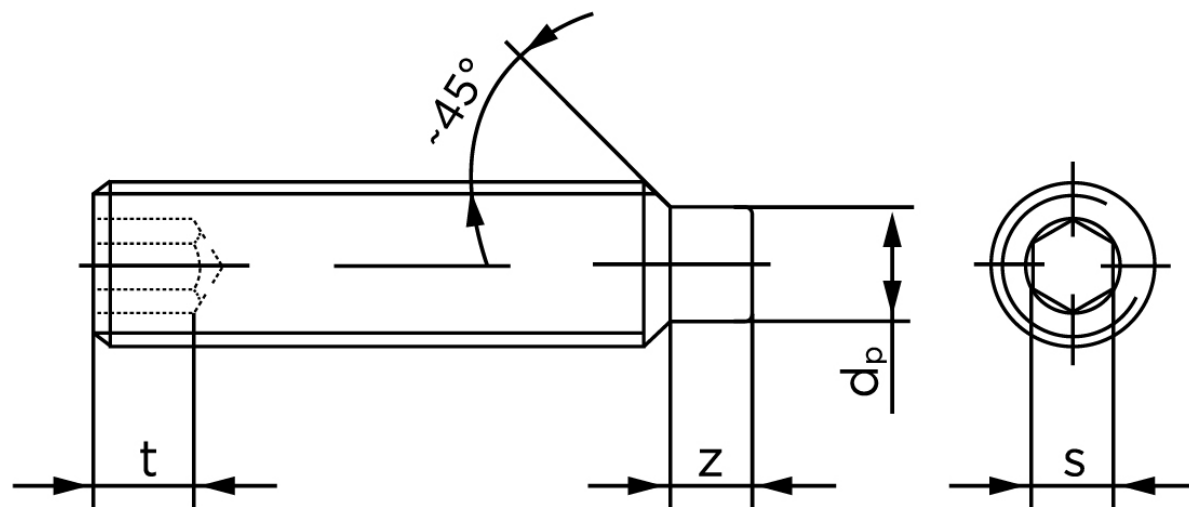

BOLTE.DK

KVALITETSSKRUER OG -BOLTE PÅ NETTET

Pinolskrue Med Tap DIN 915 Ubehandlet Stål 45 H M8x50 (100 Stk)

SKU: 009152000080050

GTIN: 4043952200056

Norm	DIN 915
Dimensions	8
s	4
Z1 max. (short)	2,25
t₁	3
d_p	5,5
Z2 max. (long)	4,3
t₂	5
Bemærkning	z₁ and t₁ Over den striplede linje z₂ and t₂ gælder under den striplede linje * dimensioner iht. DIN 915

Vil du vide mere om dette produkt

Forespørg pris her

Bemærk disse data er vejlede, og