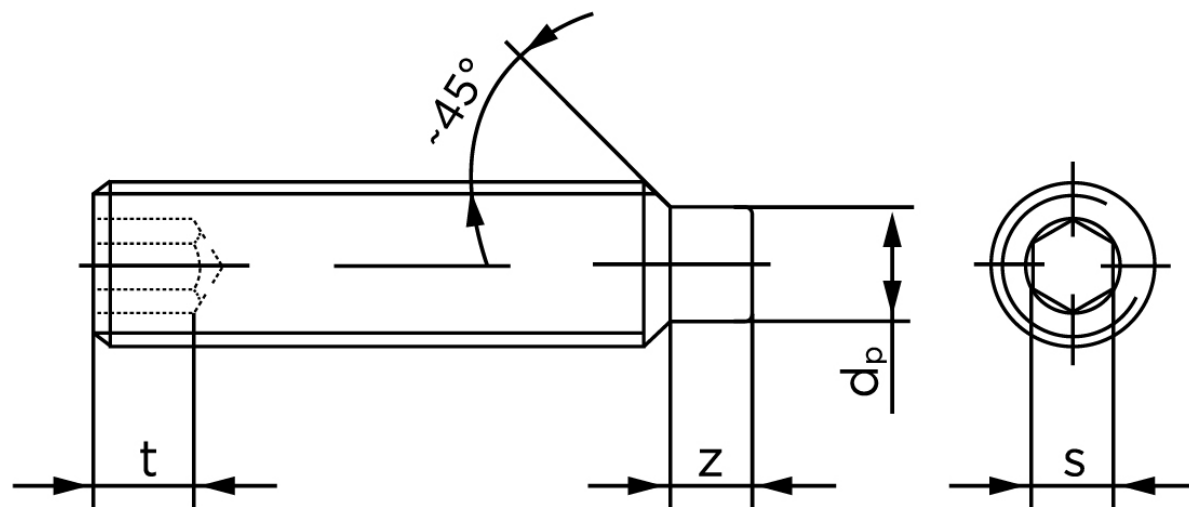

Pinolskrue Med Tap DIN 915 Rustfri-Syrefast A4 M8x50 (50 Stk)

SKU: 009159400080050

GTIN: 4051427285125

Norm	DIN 915
Dimensions	8
s	4
Z1 max. (short)	2,25
t₁	3
d_p	5,5
Z2 max. (long)	4,3
t₂	5
Bemærkning	z₁ and t₁ Over den striplede linje z₂ and t₂ gælder under den striplede linje * dimensioner iht. DIN 915

Bemærk disse data er vejlede, og

Vil du vide mere om dette produkt

Forespørg pris her