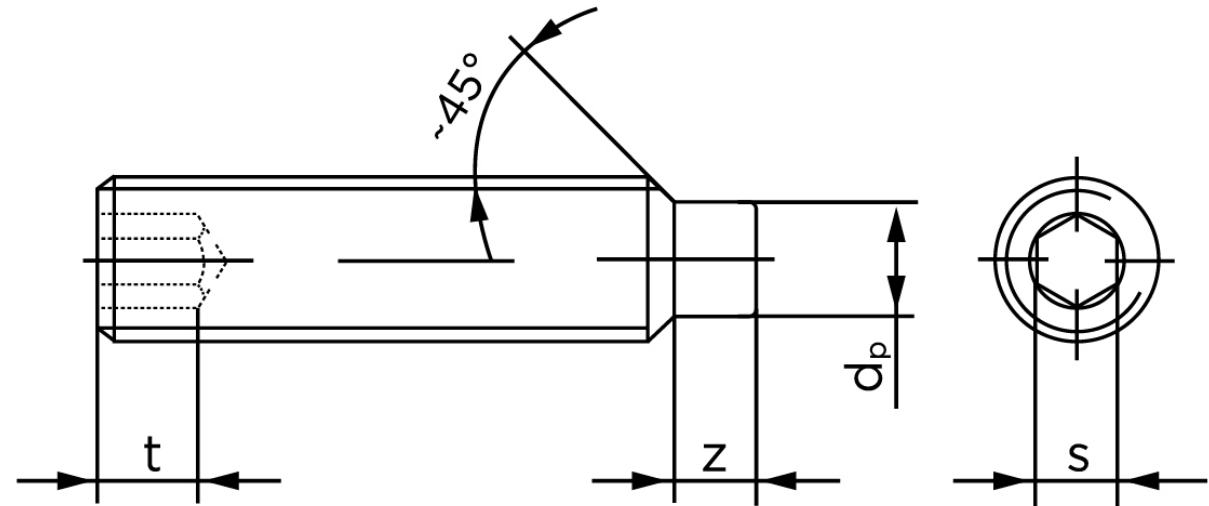

Pinolskrue Med Tap DIN 915 Ubehandlet Stål 45 H M8x55 (100 Stk)

SKU: 009152000080055

GTIN: 4043952200063

Norm	DIN 915
Dimensions	8
s	4
Z1 max. (short)	2,25
t ₁	3
d _p	5,5
Z2 max. (long)	4,3
t ₂	5
Bemærkning	z ₁ and t ₁ Over den striplede linje z ₂ and t ₂ gælder under den striplede linje * dimensioner iht. DIN 915