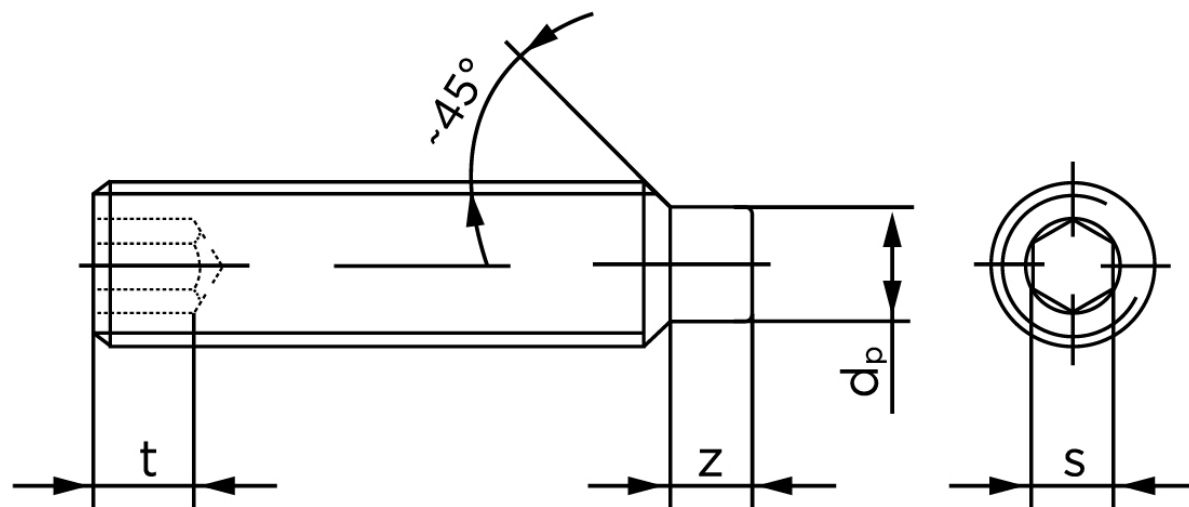

## Pinolskrue Med Tap DIN 915 Ubehandlet Stål 45 H M8x6 (500 Stk)

SKU: 009152000080006

GTIN: 4051427283626

Norm	DIN 915
Dimensions	8
s	4
Z1 max. (short)	2,25
t <sub>1</sub>	3
d <sub>p</sub>	5,5
Z2 max. (long)	4,3
t <sub>2</sub>	5
Bemærkning	z <sub>1</sub> and t <sub>1</sub> Over den striplede linje z <sub>2</sub> and t <sub>2</sub> gælder under den striplede linje * dimensioner iht. DIN 915