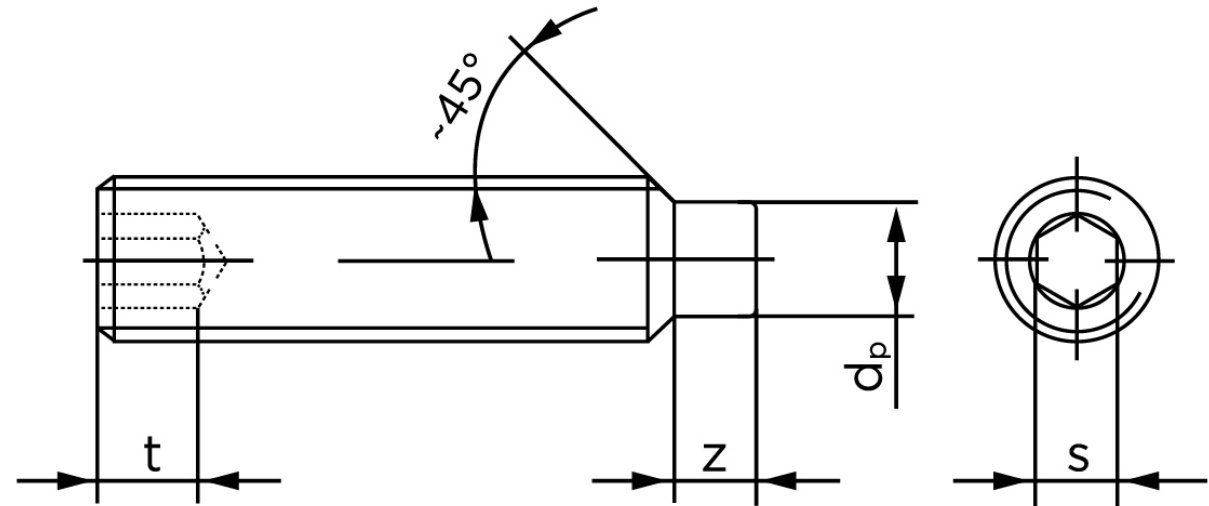

Pinolskrue Med Tap DIN 915 Ubehandlet Stål 45 H M8x8 (500 Stk)

SKU: 009152000080008

GTIN: 4051427283633

Norm	DIN 915
Dimensions	8
s	4
Z1 max. (short)	2,25
t₁	3
d_p	5,5
Z2 max. (long)	4,3
t₂	5
Bemærkning	z₁ and t₁ Over den striplede linje z₂ and t₂ gælder under den striplede linje * dimensioner iht. DIN 915

Vil du vide mere om dette produkt

Forespørg pris her

Bemærk disse data er vejlede, og