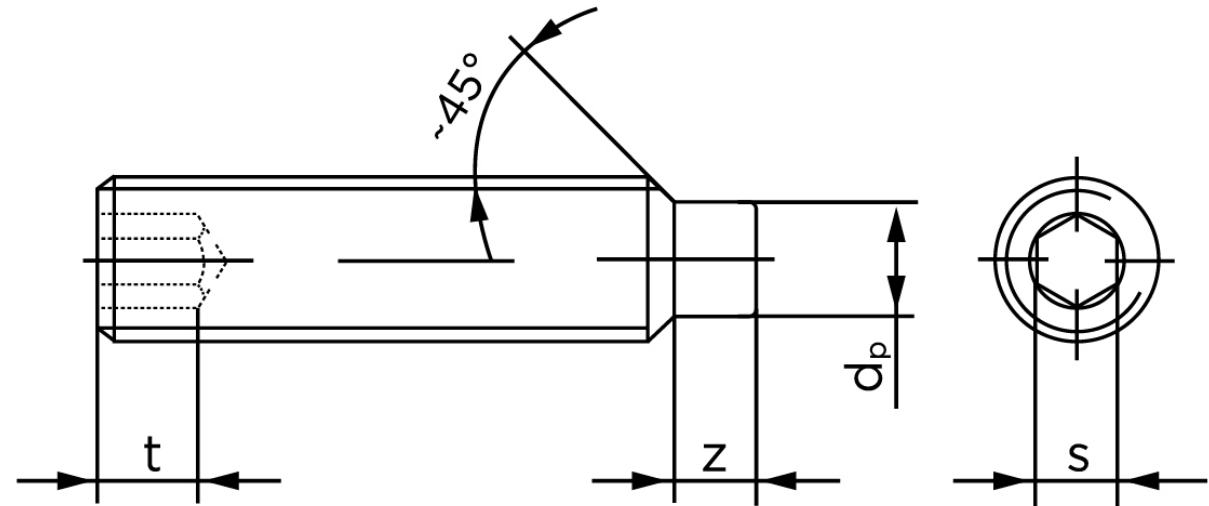

Pinolskrue Med Tap DIN 915 Rustfri-Syrefast A4 M8x8 (500 Stk)

SKU: 009159400080008

GTIN: 4051427285040

Norm	DIN 915
Dimensions	8
s	4
Z1 max. (short)	2,25
t₁	3
d_p	5,5
Z2 max. (long)	4,3
t₂	5
Bemærkning	z₁ and t₁ Over den striplede linje z₂ and t₂ gælder under den striplede linje * dimensioner iht. DIN 915

Vil du vide mere om dette produkt

Forespørg pris her

Bemærk disse data er vejlede, og