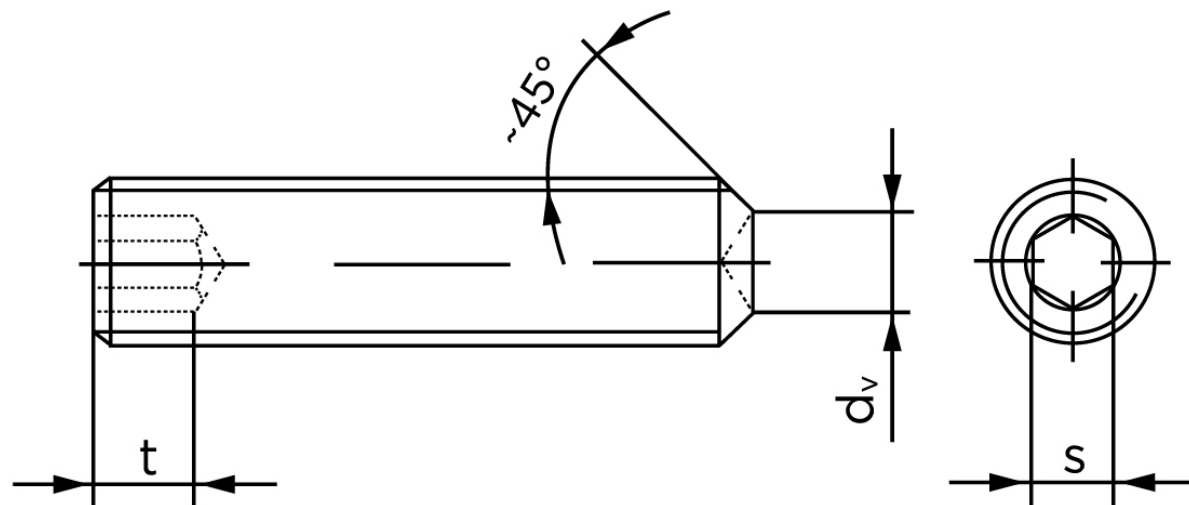

Pinolskrue Med Krat DIN 916 Ubehandlet Stål 45 H Med Fingevind M10x1x10 (200 Stk)

SKU: 009163020102010

GTIN: 4051427286528

Norm	DIN 916
Dimensions	10
s	5
d_v max.	6
t₁	4
t₂	6
Bemærkning	t₁ for l over den striplede linje t₂ for l under den striplede linje

Bemærk disse data er vejlede, og informationerne skal anses som vejledende, Bolte.dk stiller ingen garanti eller kan stilles til ansvar for overstående datatabel. Er du i tvivl så kontakt os på 75154999.

Vil du vide mere om dette produkt
Forespørg pris her