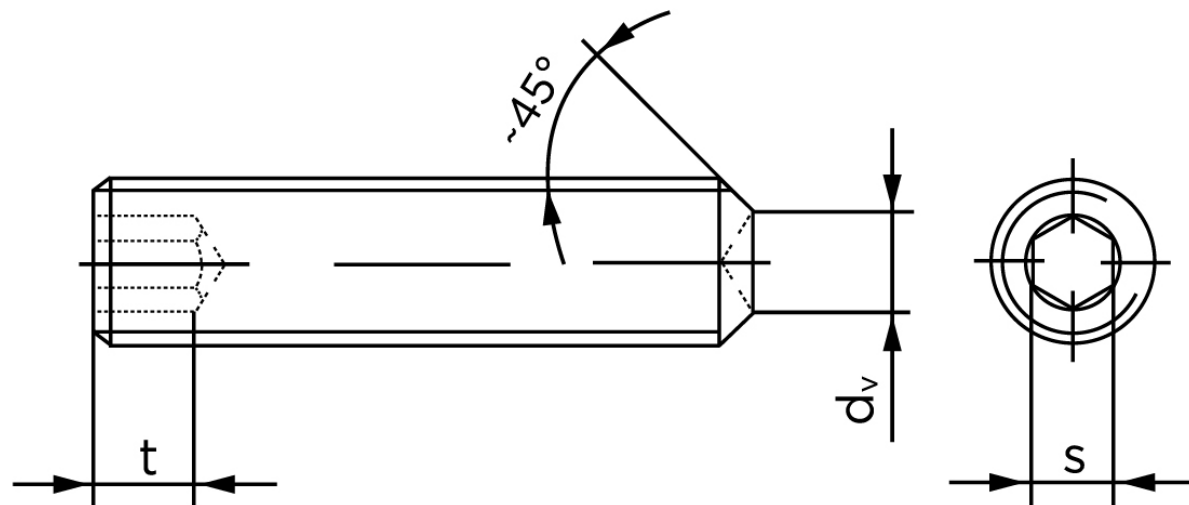

Pinolskrue Med Krat DIN 916 Rustfri-Syrefast A4 M10x10 (200 Stk)

SKU: 009169400100010

GTIN: 4051427287976

Norm	DIN 916
Dimensions	10
s	5
d_v max.	6
t₁	4
t₂	6
Bemærkning	t₁ for l over den striplede linje t₂ for l under den striplede linje

Bemærk disse data er vejledende, og informationerne skal anses som vejledende, Bolte.dk stiller ingen garanti eller kan stilles til ansvar for overstående datatabel. Er du i tvivl så kontakt os på 75154999.

Vil du vide mere om dette produkt
Forespørg pris her