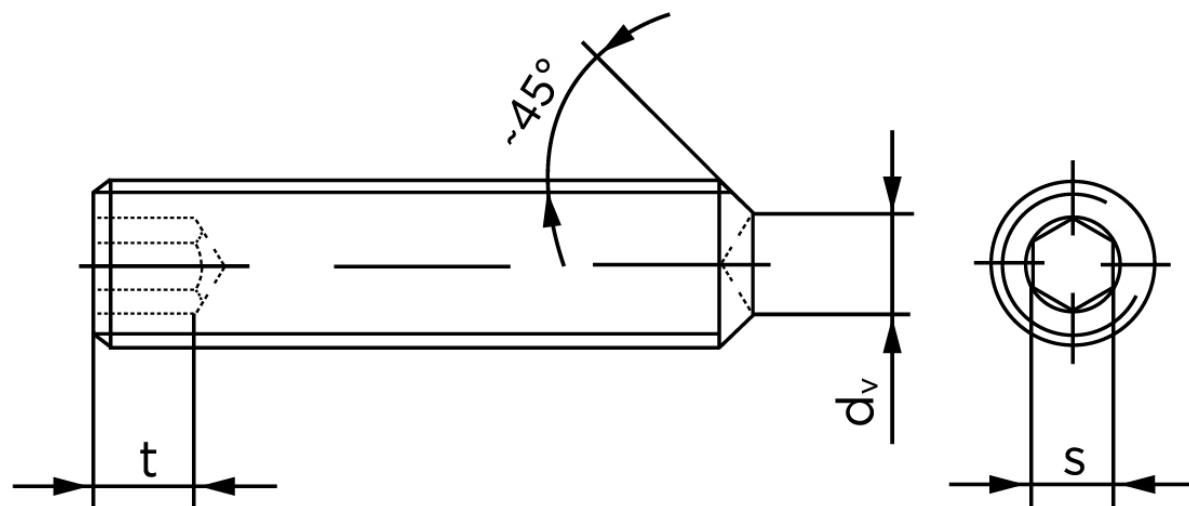

Pinolskrue Med Krat DIN 916 Ubehandlet Stål 45 H Med Fingevind M10x1,25x12 (200 Stk)

SKU: 009163020101012

GTIN: 4051427286481

Norm	DIN 916
Dimensions	10
s	5
d_v max.	6
t₁	4
t₂	6
Bemærkning	t₁ for l over den striplede linje t₂ for l under den striplede linje

Bemærk disse data er vejledende, og informationerne skal anses som vejledende, Bolte.dk stiller ingen garanti eller kan stilles til ansvar for overstående datatabel. Er du i tvivl så kontakt os på 75154999.

Vil du vide mere om dette produkt
Forespørg pris her